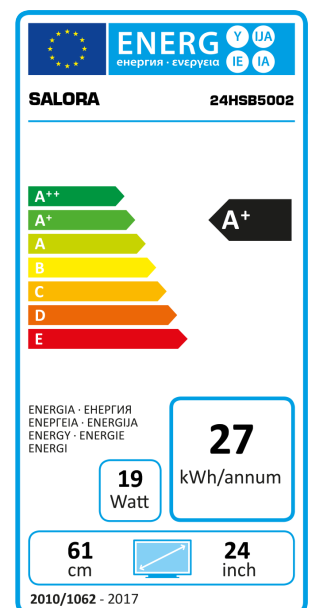

24HSB5002

24" (61CM) CI+ HD SMART LED TV MET NETFLIX, DVB-T/T2/C, 100HZ BPR EN USB

Met de 24HSB5002 haalt u zeer complete 24" (61CM) Smart LED TV met een prachtig zwart design in huis. Energiezuinig (A+), Ziggo gecertificeerd, USB mediaspeler en diverse apps via Opera TV Store, zoals Netflix, Facebook en Twitter.

PANEL

24" (61CM) HD LED televisie
Resolutie 1366x768
Contrast ratio 3000:1
Helderheid: 220 cd/m²
Reactietijd 8,5ms (GtG)

AANSLUITINGEN

CI Slot voor DVB-T/T2/C CI+ CAM
RJ-45 Netwerk aansluiting voor Smart TV
2x HDMI (1.4), USB (2.0), SPDIF, YPbPr (via VGA)
Scart, VGA, AV In, Antenne, Hoofdtelefoon

SOUND

A2 + Nicam stereo
2x 2,5 Watt (RMS)

FEATURES

Surf op internet met de Smart TV functie
Smart Remote App gratis verkrijgbaar via App Store en Google Play
Diverse apps via Opera TV store, zoals Netflix, Facebook en Twitter
CI+ voor digitale kabeltelevisie (Mpeg4) van diverse aanbieders
Ziggo gecertificeerd
VESA 75x75 voor wandmontage
Prachtige zwarte uitvoering
Weergave van film, muziek en foto's via USB
Teletekst 1000 paginas
Eco Standby <0,5W

TECHNICAL SPECS

EAN: 871932505924
HxBxD: 370x554x134 MM (product)
Gewicht: 3,3 KG
HxBxD: 418x700x110 MM (verpakking)
Gewicht: 4,0 KG