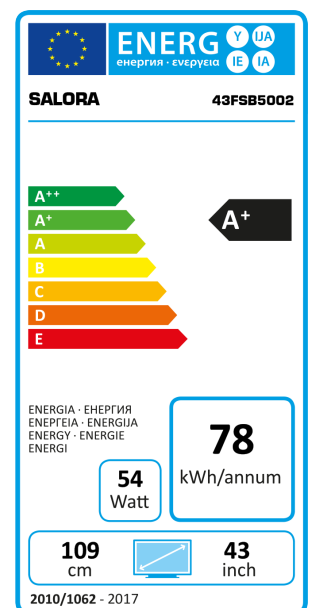

43FSB5002

43" (109CM) CI+ FHD SMART LED TV MET NETFLIX, DVB-T/T2/C, 100HZ BPR EN USB

Met de 43FSB5002 haalt u een zeer complete 43" (109CM) FHD Smart TV met een prachtig zwart design in huis. Energiezuinig (A+), Ziggo gecertificeerd, USB mediaspeler en diverse apps via Opera TV Store, zoals Netflix, Facebook en Twitter.

PANEL

43" (109CM) Full HD LED televisie
Resolutie 1920x1080
Contrast ratio 1100:1
Helderheid: 350 cd/m²
Reactietijd 8ms (GtG)

AANSLUITINGEN

CI Slot voor DVB-T/T2/C CI+ CAM
RJ-45 Netwerk aansluiting voor Smart TV
2x HDMI (1.4), USB (2.0), Optical Out, YPbPr (via VGA)
Scart, VGA, AV In, Antenne, Hoofdtelefoon

SOUND

A2 + Nicam stereo
2x 8 Watt (RMS)

FEATURES

Surf op internet met de Smart TV functie
Smart Remote App gratis verkrijgbaar via App Store en Google Play
Diverse apps via Opera TV store, zoals Netflix, Facebook en Twitter
CI+ voor digitale kabeltelevisie (Mpeg4) van diverse aanbieders
Ziggo gecertificeerd
VESA 200x200 voor wandmontage
Prachtige zwarte uitvoering
Weergave van film, muziek en foto's via USB
Teletekst 1000 paginas
Eco Standby <0,5W

TECHNICAL SPECS

EAN: 8719325055986
HxBxD: 636x974x220 MM (product)
Gewicht: 9,1 KG
HxBxD: 718x1195x178 MM (verpakking)
Gewicht: 12,1 KG