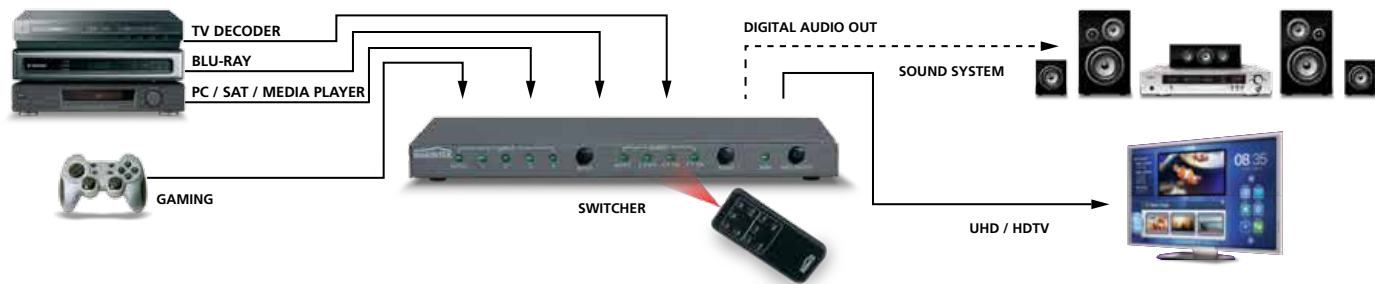

Connect 621 UHD 2.0™

Technical data

Connections

HDMI input	4 x HDMI (19-pin female)
HDMI output	1 x HDMI (19-pin female)
Digital audio output	1 x Toslink 3.5 mm (optical)
Analogue audio output	1 x Stereo 3.5mm
RS-232 connector	1 x 3.5 mm (enabling control through pc or control panel)

Video

Supported resolutions	4K (4096x2160)@24/30/50/60Hz, 480i~1080p@50/60Hz, 1080p@120Hz and 3D@1080p/60Hz.
Supported PC resolutions	max. QSXGA (2560x2048@60Hz).
HDMI standards	HDMI 2.0b, HDR, CEC, EDID, DVI, all 3D formats and Deep Color 36-bit.
HDCP standards	HDCP 2.2 and HDCP 1.4
Colour formats	RGB and YCbCr 4:4:4, 4:2:0 or 4:2:2.
Colour depth	max. 36-bit.
Throughput speed	max. 18 Gbit/s.
Clock frequency	max. 600 MHz.

Audio

HDMI audio formats	DTS-HD Master Audio, Dolby TrueHD, Dolby Atmos, DTS:X, Dolby Digital/ AC3, DTS 5.1 and PCM stereo.

Power

110-240VAC 50/60Hz, DC adapter