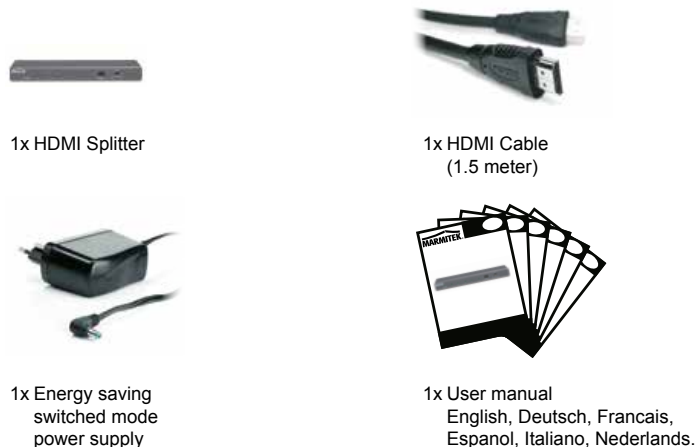

Set includes

Connections

Order information

Split 614 UHD 2.0	EU Version	Art.nr. 08325	EAN 8718164533259
	UK Version	Art.nr. 08326	EAN 8718164533266
Gift box	Size (LxWxH)	290 x 190 x 70 mm