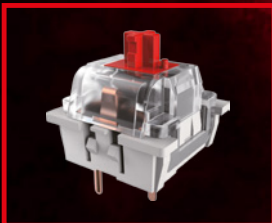

# MK4

TECLADO MECÁNICO

## SWITCH COLOR

Switch rojo **MK4R**  
Rápido, sensible y sin ruido

Switch azul **MK4B**  
Cómodo, preciso y con sonido click

DOBLE IDIOMA  
**US+ESPAÑOL**

**Teclado mecánico** para gaming profesional

Tecnología profesional-gaming con 1000 Hz de frecuencia de sondeo y capacidad **anti-ghosting** total

Efecto de iluminación lateral **RGB flow. 10 efectos** de iluminación y **6 colores** con modos programables para una **personalización total.**

Teclas exclusivas con proceso de **inyección Dual** para una resistencia y durabilidad máximas. **15 teclas de función.**

## CARACTERÍSTICAS

Tipo	Teclado mecánico
Tecnología	Profesional-gaming
Tipo de switch	Disponibles en <b>azul MK4B</b> o <b>rojo MK4R</b>
Teclas	Exclusivas con proceso de inyección dual
Teclas de función	15 (velocidad de respuesta, gaming y multimedia)
Pulsación	1000Hz frecuencia de sondeo / capacidad anti-ghosting
Iluminación	RGB flow / 6 colores / 10 efectos
Cable	Trenzado de doble nylon con USB bañado en oro
Materiales	Cubierta de aluminio
Dimensiones	439x134x41mm / 930g