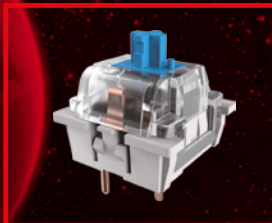

# MK4

TECLADO MECÁNICO

## SWITCH COLOR

Switch rojo **MK4R**  
Rápido, sensible y sin ruido

Switch azul **MK4B**  
Cómodo, preciso y con sonido click

DOBLE IDIOMA  
**US+ESPAÑOL**

**Teclado mecánico** para gaming profesional

Tecnología profesional-gaming con 1000 Hz de frecuencia de sondeo y capacidad **anti-ghosting** total

Efecto de iluminación lateral **RGB flow. 10 efectos** de iluminación y **6 colores** con modos programables para una **personalización total.**

Teclas exclusivas con proceso de **inyección Dual** para una resistencia y durabilidad máximas. **15 teclas de función.**

## CARACTERÍSTICAS

Tipo	Teclado mecánico
Tecnología	Profesional-gaming
Tipo de switch	Disponibles en <b>azul MK4B</b> o <b>rojo MK4R</b>
Teclas	Exclusivas con proceso de inyección dual
Teclas de función	15 (velocidad de respuesta, gaming y multimedia)
Pulsación	1000Hz frecuencia de sondeo / capacidad anti-ghosting
Iluminación	RGB flow / 6 colores / 10 efectos
Cable	Trenzado de doble nylon con USB bañado en oro
Materiales	Cubierta de aluminio
Dimensiones	439x134x41mm / 930g