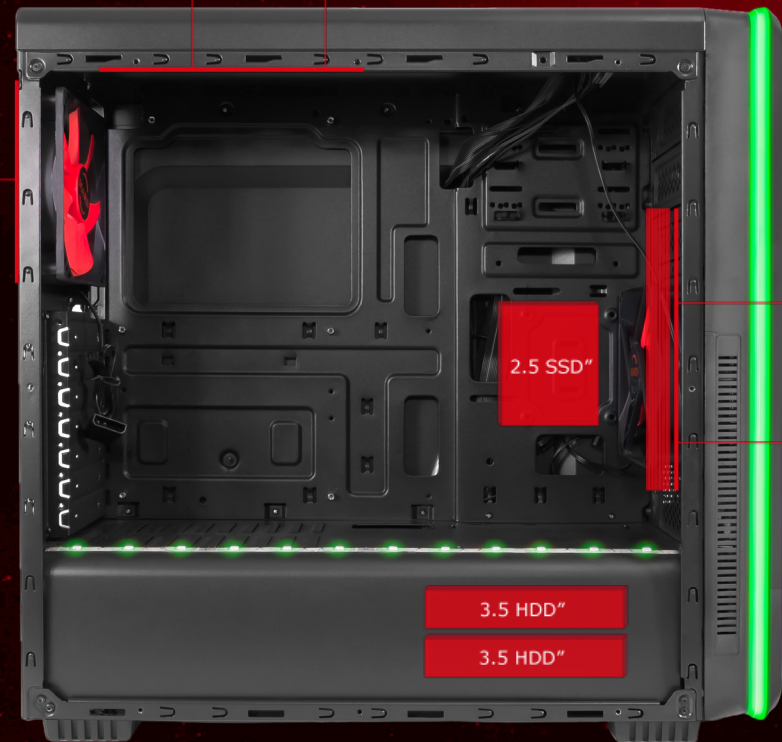

# MC6

CAJA

Caja gaming extrema con impresionante **ventana total acrílica**

**USB 3.0** de alta velocidad. Doble filtro anti polvo superior magnetico e inferior PSU desmontable.

**Iluminación RGB para el chasis y frontal** (7 pasos, 3 efectos + apagado)

**Compartimento aislado de la PSU y del disco duro** para un mejor rendimiento de refrigeración

## CARACTERÍSTICAS

Tipo	Torre mediana
Placas	ATX
Ventilador	Incluye 2 ventiladores ultra silenciosos delantero y trasero (capacidad para instalar 5x120mm ventiladores)
Refrigeración	Compartimento aislado de la PSU y del disco duro Soporta sistema de refrigeración de agua de 240mm
Bahías	Int. 2x3.5" HDD - 2x2.5" SSD
Ranuras de expansión	7
VGA max.	375mm
CPU	Hasta 159mm de altura
Puertos I/O Ports	USB 3.0x1 / USB 2.0x1 / HD Audio
Iluminación	RGB para el chasis y frontal
Extra	Sistema de gestión de cableado interno Doble filtro superior e inferior anti-polvo
Dimensiones	185x460x446mm

# MARS GAMING

G A M E R S U N I V E R S E

1x120mm  
(opcional)

1x120mm  
(opcional)

Radiador  
240mm o

1x120mm  
(opcional)

1x120mm  
(incluido)