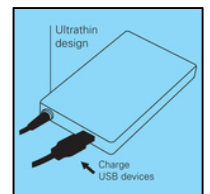

Laptop AC Adapter Mini 100W EU

Article n °:

135-73

EAN:

Le Sandberg Laptop AC Adapter Mini 100W est une alternative économique à une alimentation électrique d'origine offrant par ailleurs les mêmes performances. Les nombreux connecteurs de l'alimentation fournis vous garantissent une parfaite compatibilité avec votre ordinateur portable.

Product Sheet 135-73 fr - v2.2

 Plus d'informations:
 www.sandberg.world

Sandberg Laptop AC Adapter Mini 100W EU

Caractéristiques

Rated input voltage (50-60 Hz): AC 100 V - AC 240 V
Power: 100W Max
DC Output: 18.5-20V 3.15-4.74A, 90W Max
USB Output: 5V 2A, 10W Max
USB Port: 5V 2A
Line regulation: +/- 5%
Load regulation: +/- 5%
Built-in overload protection
Built-in short circuit protection

Dimensions

	Produit	Conditionnement
Hauteur (cm)		28,00
Largeur (cm)		15,20
Profondeur (cm)		5,50
Poids (g)		495,00

Produit:
www.sandberg.world/product/Laptop-AC-Adapter-Mini-100W-EU

Revendeur: