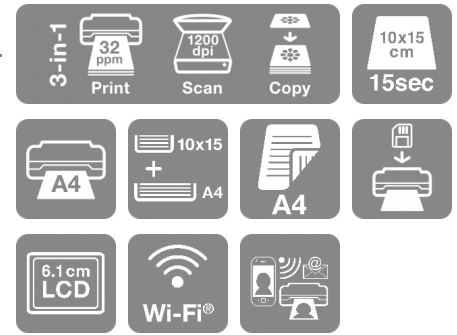

Expression Premium XP-6005

TUOTETIEDOT

Tämä pienikokoinen ja tyylikäs monitoimilaitte tulostaa huippulaatuisia valokuvia ja teräviä asiakirjoja Wi-Fi-yhteyden, erillisten mustepatruunoiden ja kahden paperilokeron avulla.

Unohda kompromissit, sillä tyylikkäällä ja pienikokoisella XP-6005-monitoimilaitteella tuotat huippulaatuisia valokuvia ja tarkkoja asiakirjoja. Laitte on myös taloudellinen, sillä erillisten mustepatruunoiden ansiosta vain loppuun käytetty väri täytyy vaihtaa. Jos haluat enemmän tulostaa poissa työpöytäsi ääreltä, tarjolla on erilaisia mobiilitulostustoimintoja.

Vaivattomia toimintoja

XP-6005 -tulostinta on helppo käyttää myös ilman tietokonetta, sillä laitteessa on 6,1 cm:n LCD-näyttö ja muistikorttipaikka valokuvien suoraa tulostamista varten. Kaksi paperilokeroa ja nopea A4-kaksipuolitulostus säästävät aikaa ja paperia. Tulostaminen sopiville CD- ja DVD-levyille on myös mahdollista.