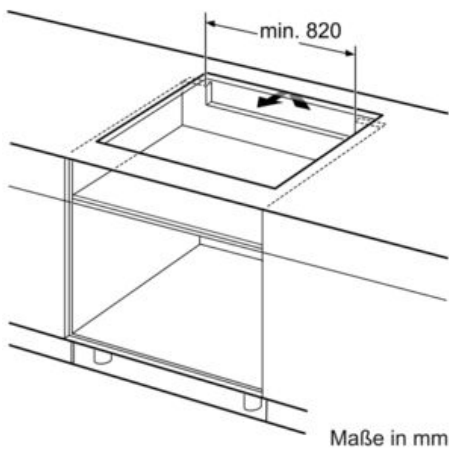

Serie | 8 Mulden

PXV975DV1E , ComfortProfil

Maße in mm