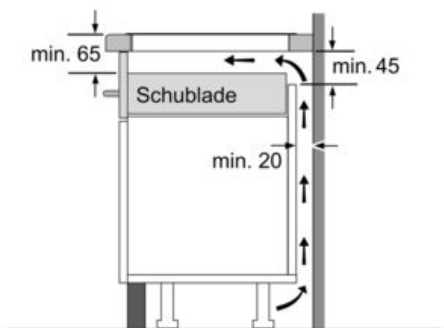

**Technische Daten**

Geratetyp :	Kochstelle Glaskeramik
Bauform :	Eingebaut
Energiequelle :	Elektro
Anzahl der Kochzonen, die gleichzeitig benutzt werden konnen :	5
Nischenmae (mm) :	51 x 880-880 x 490-500
Geratebreite (mm) :	916
Abmessungen des Gerates (mm) :	51 x 916 x 527
Abmessungen des verpackten Gerates (mm) :	126 x 603 x 1073
Nettogewicht (kg) :	21,0
Bruttogewicht (kg) :	23,0
Restwarmeanzeige :	Getrennt
Lage der Steuerung :	Vorne
Hauptoberflachenmaterial :	Glaskeramik
Oberflachenfarbe :	Alu, geburstedt, Schwarz
Rahmenfarbe :	Alu, geburstedt
Approbatonszertifikate :	AENOR, CE
Lange Anschlusskabel (cm) :	110
EAN-Nummer :	4242002944340
Elektroanschlusswert (W) :	11100
Absicherung (A) :	3*16
Spannung (V) :	220-240
Frequenz (Hz) :	60; 50

**Schnelligkeit:**

- PowerBoost-Funktion für alle Kochzonen
- PanBoost: PowerBoost-Funktion für Pfannen
- PowerBoost -Funktion 4,6 kW für 32cm Induktion-Kochzone möglich

**Leistung und Größe:**

- 5 Induktions-Kochzonen mit Topferkennung
- 17 Leistungsstufen

- Anschlusswert: 11,1 kW
- Anschlusskabel (1,1 m)
- Anschlusskabel beigelegt in Verpackung
- Min. Arbeitsplattenstärke: 30 mm

**Serie | 8 Mulden**
**PXV975DV1E , ComfortProfil**

Maße in mm