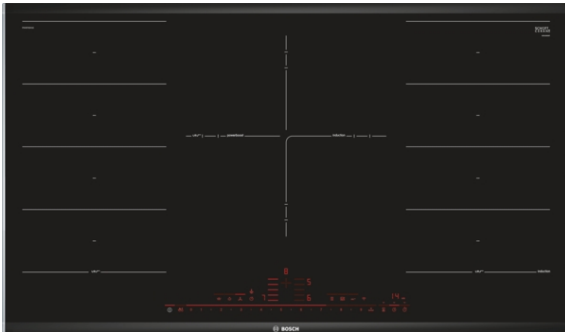

Serie | 8 Mulden

PXV975DV1E , ComfortProfil

- **DirectSelect Premium:** direkte, einfachste Auswahl der gewünschten Kochzonen, Leistungsstufen und zusätzlicher Funktionen.
- **PerfectFry Bratsensor:** fu#r einen optimalen Brunungsgrad des Bratguts dank Sensorsteuerung in 5 Leistungsstufen.
- **FlexInduktions-Zone:** Flexibles Zusammenschalten von Kochzonen zu einer durchgehenden Flache fur kleine Topfe bis hin zu groem Sonderzubehor
- **Induktion:** schnelles, punktgenaues Kochen, leichte Reinigung und geringer Energieverbrauch.
- **PowerBoost:** Kurzere Ankochzeiten mit bis zu 50% mehr Leistung.
- **Die Dreikreis-Kochzone:** erweiterbare Kochzone fu#r besonders groes Kochgeschirr.
- **Kochfeldbasierte Haubensteuerung:** bequeme Bedienung der Haube uber Ihr Kochfeld (mit passender Haube)
- **Home Connect:** Vernetzte Hausgerate von Bosch fur einen leichteren Alltag. (nur in Landern, in denen Home Connect Service verfugbar ist)

Technische Daten

Geratetyp :	Kochstelle Glaskeramik
Bauform :	Eingebaut
Energiequelle :	Elektro
Anzahl der Kochzonen, die gleichzeitig benutzt werden konnen :	5
Nischenmae (mm) :	51 x 880-880 x 490-500
Geratebreite (mm) :	916
Abmessungen des Gerates (mm) :	51 x 916 x 527
Abmessungen des verpackten Gerates (mm) :	126 x 603 x 1073
Nettogewicht (kg) :	21,0
Bruttogewicht (kg) :	23,0
Restwarmeanzeige :	Getrennt
Lage der Steuerung :	Vorne
Hauptoberflachenmaterial :	Glaskeramik
Oberflachenfarbe :	Alu, geburstedt, Schwarz
Rahmenfarbe :	Alu, geburstedt
Approbatonszertifikate :	AENOR, CE
Lange Anschlusskabel (cm) :	110
EAN-Nummer :	4242002944340
Elektroanschlusswert (W) :	11100
Absicherung (A) :	3*16
Spannung (V) :	220-240
Frequenz (Hz) :	60; 50

Sonderzubehor

HEZ390011 Brater aus Edelstahl mit Glasdeckel, HEZ390012 Dampfeinsatz fur Edelstahlbrater, HEZ390042 4-er Set best aus 3 Topfe + 1 Pfanne, HEZ390090 Wok-Set 3-teilig Ø 36cm, HEZ390210 Systempfanne Ø 15cm, HEZ390220 Systempfanne Ø 19cm, HEZ390230 Systempfanne Ø 21cm, HEZ390250 Systempfanne Ø 28cm, HEZ390511 Teppan Yaki (klein), HEZ390512 Teppan Yaki (gro), HEZ390522 Grillplatte, HEZ399092 Bratroschure (5 Stufen) IH6.2 Ind.