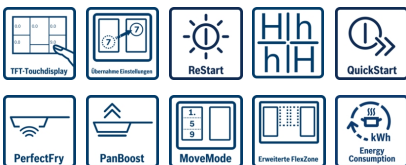

Serie | 8 Mulden
PXY875KW1E , ComfortProfil

Das Induktions-Kochfeld mit PerfectCook und PerfectFry: erzielen Sie beste Ergebnisse dank automatischer Temperaturregulierung.

- **TFT-Touchdisplay:** dank Klartext und Abbildungen einfache Bedienung des integrierten Touchdisplays.
- **PerfectFry Bratsensor:** fu#r einen optimalen Brunungsgrad des Bratguts dank Sensorsteuerung in 5 Leistungsstufen.
- **Erweiterte FlexInductions-Zone:** noch mehr Flexibilitat durch Zusammenschalten der Kochzonen zu einer durchgehenden Flache, die bei gro#eren Topfen noch erweitert werden konnen.
- **Induktion:** schnelles, punktgenaues Kochen, leichte Reinigung und geringer Energieverbrauch.
- **PowerBoost:** Kurzere Ankochzeiten mit bis zu 50% mehr Leistung.
- **PerfectCook Kochsensor fahig:** der erganzend erwerbbarer Sensor verhindert Uber- oder Verkochen durch prazise Regulierung der Kochtemperatur.
- **Kochfeldbasierte Haubensteuerung:** bequeme Bedienung der Haube uber Ihr Kochfeld (mit passender Haube)
- **Home Connect:** Vernetzte Hausgerate von Bosch fur einen leichteren Alltag. (nur in Landern, in denen Home Connect Service verfugbar ist)
- **Assist:** automatische Einstellung der optimalen Leistungsstufe und Kochdauer fur unzahlige Gerichte.

Schnelligkeit:

- PowerBoost-Funktion für alle Kochzonen
- PanBoost: PowerBoost-Funktion für Pfannen

Leistung und Größe:

- 4 Induktions-Kochzonen mit Topferkennung
- erweiterte FlexInductions-Zone
- 17 Leistungsstufen