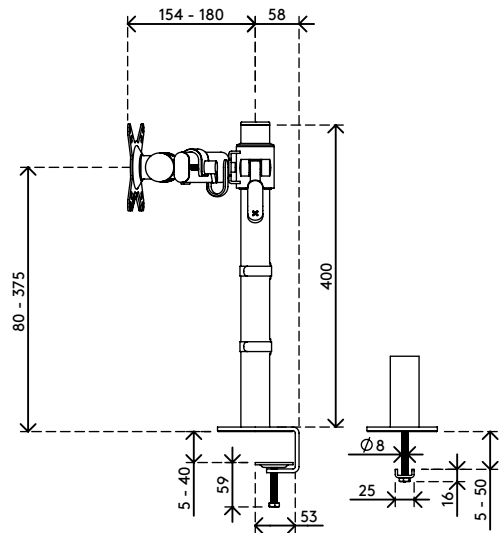

52.642

Viewmate monitorarm - bureau 642

Deze dubbele monitorarm combineert kracht, functionaliteit en gebruiksgemak in één pakket. Met de klemhendel kunt u de hoogte van uw monitors met het grootste gemak aanpassen. Dit product, met kabelmanagement aan de crossbar en de paal, biedt een praktische en gebruiksvriendelijke manier om een uitstekende en betaalbare dubbele monitoropstelling te realiseren.

- Eenvoudig in hoogte verstelbaar met de klemhendel
- Bereik statische hoogteregeling van 295 mm
- Vaste diepte
- Uitgerust met kabelclips en kabellussen voor een nette kabelgeleiding
- Belangrijkste componenten vervaardigd uit staal
- Compatibel met VESA MIS-D 75 x 75/100 x 100 mm
- Monitor: neiging +90°/-90°, rotatie 360°
- Arm: zwenking 360°
- Draagvermogen van max. 15 kg per monitor
- Maximale monitorgrootte: breedte 640 mm - hoogte 712 mm
- Voorzien van bureaubleemvaststelling en bureaudoorvoerbevestiging
- Geschikt voor bureaubladen met een dikte van 5 tot 40 mm (klem) of 50 mm (doorvoer)

viewmate ^x

						
295 mm (11,6")	+90°/-90°	360°	640 mm (25,2")	713 mm (28,1")	75 x 75/100 x 100	(2x) 15 kg

Viewmate monitorarm - bureau 642

2017/10/31

52.642

 730 x 170 x 111 mm

 1 pcs

 zilver

 4,5 kg

 805410526429