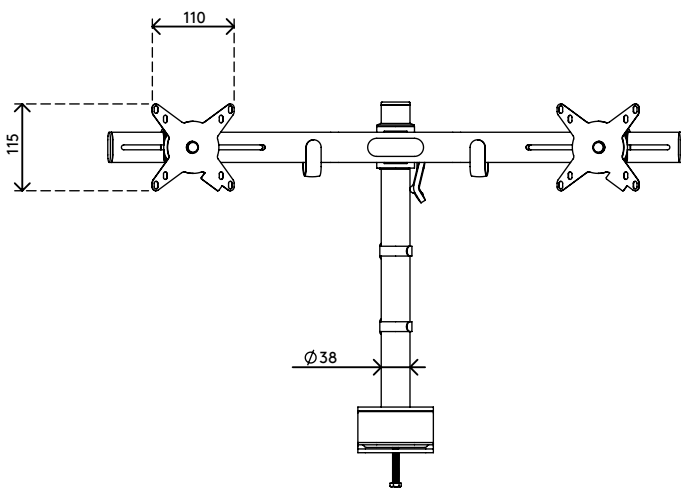

52.642

Viewmate monitorarm - bureau 642

Deze dubbele monitorarm combineert kracht, functionaliteit en gebruiksgemak in één pakket. Met de klemhendel kunt u de hoogte van uw monitors met het grootste gemak aanpassen. Dit product, met kabelmanagement aan de crossbar en de paal, biedt een praktische en gebruiksvriendelijke manier om een uitstekende en betaalbare dubbele monitoropstelling te realiseren.

- Eenvoudig in hoogte verstelbaar met de klemhendel
- Bereik statische hoogteregeling van 295 mm
- Vaste diepte
- Uitgerust met kabelclips en kabellussen voor een nette kabelgeleiding
- Belangrijkste componenten vervaardigd uit staal
- Compatibel met VESA MIS-D 75 x 75/100 x 100 mm
- Monitor: neiging +90°/-90°, rotatie 360°
- Arm: zwenking 360°
- Draagvermogen van max. 15 kg per monitor
- Maximale monitorgrootte: breedte 640 mm - hoogte 712 mm
- Voorzien van bureaubleemvaststelling en bureaudoorvoerbevestiging
- Geschikt voor bureaubladen met een dikte van 5 tot 40 mm (klem) of 50 mm (doorvoer)

viewmate ^x

						
295 mm (11,6")	+90°/-90°	360°	640 mm (25,2")	713 mm (28,1")	75 x 75/100 x 100	(2x) 15 kg

Viewmate monitorarm - bureau 642

2017/10/31

52.642

 730 x 170 x 111 mm

 1 pcs

 zilver

 4,5 kg

 805410526429