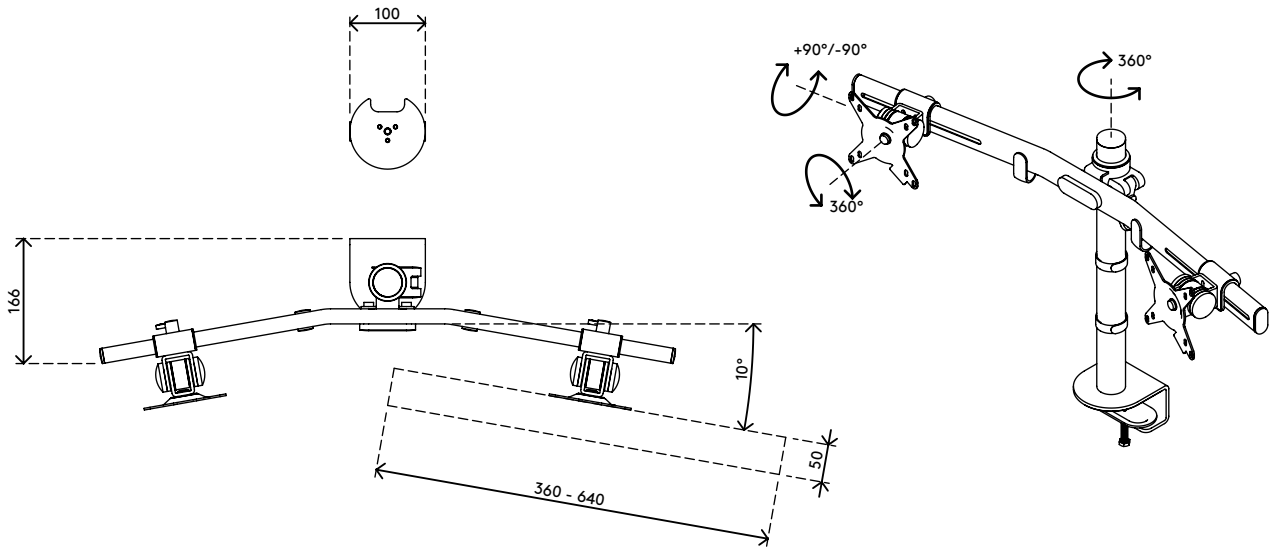

52.642

Viewmate monitorarm - bureau 642

Deze dubbele monitorarm combineert kracht, functionaliteit en gebruiksgemak in één pakket. Met de klemhendel kunt u de hoogte van uw monitors met het grootste gemak aanpassen. Dit product, met kabelmanagement aan de crossbar en de paal, biedt een praktische en gebruiksvriendelijke manier om een uitstekende en betaalbare dubbele monitoropstelling te realiseren.

- Eenvoudig in hoogte verstelbaar met de klemhendel
- Bereik statische hoogteregeling van 295 mm
- Vaste diepte
- Uitgerust met kabelclips en kabellussen voor een nette kabelgeleiding
- Belangrijkste componenten vervaardigd uit staal
- Compatibel met VESA MIS-D 75 x 75/100 x 100 mm
- Monitor: neiging +90°/-90°, rotatie 360°
- Arm: zwenking 360°
- Draagvermogen van max. 15 kg per monitor
- Maximale monitorgrootte: breedte 640 mm - hoogte 712 mm
- Voorzien van bureaubleemvaststelling en bureaudoorvoerbevestiging
- Geschikt voor bureaubladen met een dikte van 5 tot 40 mm (klem) of 50 mm (doorvoer)

viewmate ^x

						
295 mm (11,6")	+90°/-90°	360°	640 mm (25,2")	713 mm (28,1")	75 x 75/100 x 100	(2x) 15 kg

Viewmate monitorarm - bureau 642

2017/10/31

52.642

 730 x 170 x 111 mm

 1 pcs

 zilver

 4,5 kg

 805410526429