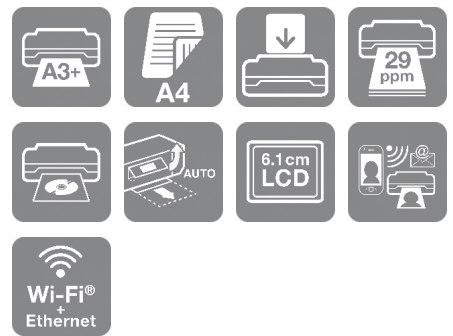

Expression Photo HD XP-15000

FICHA TÉCNICA

Imprime fotos brillantes y de alta calidad desde la impresora fotográfica A3+ con tintas Claria Photo HD Ink más compacta de Epson.

Crea en casa fotos de aspecto profesional hasta en formato A3+ con esta impresora fotográfica compacta y elegante. Disfruta de copias naturales, vibrantes y con más detalles gracias a las tintas Claria Photo HD Ink de seis colores, incluidos el rojo y el gris. La XP-15000 también ofrece una serie de aplicaciones de impresión móvil y una gran pantalla LCD.