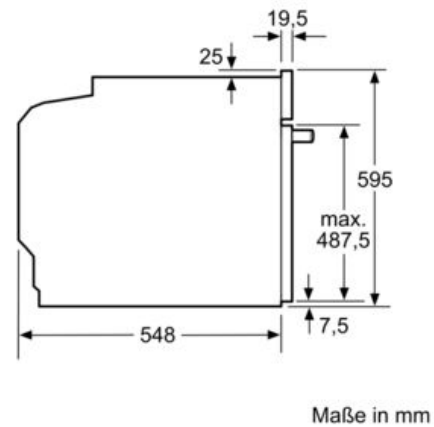

Serie | 6 Einbauherde/Backöfen

Einbauherd HEB578BS0 Edelstahl