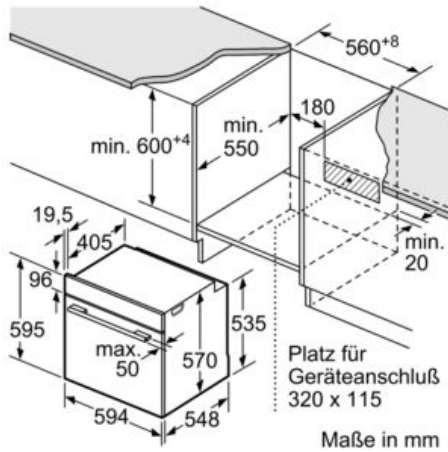

Serie | 6 Einbauherde/Backöfen

Einbauherd HEB578BS0 Edelstahl