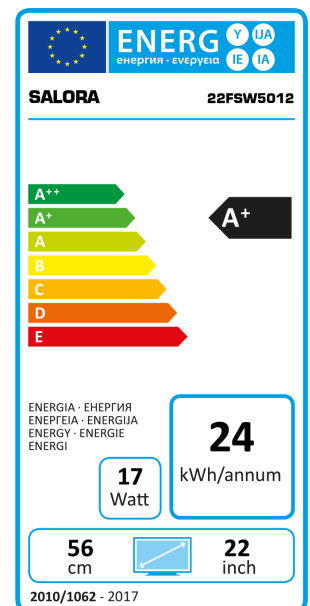

22FSW5012

22" (56CM) CI+ FHD SMART LED TV MET NETFLIX, DVB-T/T2/C, 100HZ BPR EN USB

Met de 22FSW5012 haalt u zeer complete 22" (56CM) FHD Smart TV met een prachtig wit design in huis. Energiezuinig (A+), Ziggo gecertificeerd, USB mediaspeler en diverse apps via Opera TV Store, zoals Netflix, Facebook en Twitter.

PANEL

22" (56CM) Full HD LED televisie
Resolutie 1920x1080
Contrast ratio 3000:1
Helderheid: 250 cd/m²
Reactietijd 5ms (GtG)

AANSLUITINGEN

CI Slot voor DVB-T/T2/C CI+ CAM
RJ-45 Netwerk aansluiting voor Smart TV
2x HDMI (1.4), USB (2.0), Coaxial Out, YPbPr (via VGA)
Scart, VGA, AV In, Antenne, Hoofdtelefoon

SOUND

A2 + Nicam stereo
2x 2,5 Watt (RMS)

FEATURES

Surf op internet met de Smart TV functie
Smart Remote App gratis verkrijgbaar via App Store en Google Play
Diverse apps via Opera TV store, zoals Netflix, Facebook en Twitter
CI+ voor digitale kabeltelevisie (Mpeg4) van diverse aanbieders
Ziggo gecertificeerd
VESA 75x75 voor wandmontage
Prachtige witte uitvoering
Weergave van film, muziek en foto's via USB
Teletekst 1000 paginas
Eco Standby <0,5W

TECHNICAL SPECS

EAN: 8719325154009
HxBxD: 352x516x134 MM (product)
Gewicht: 3,25 KG
HxBxD: 390x328x110 MM (verpakking)
Gewicht: 4,05 KG