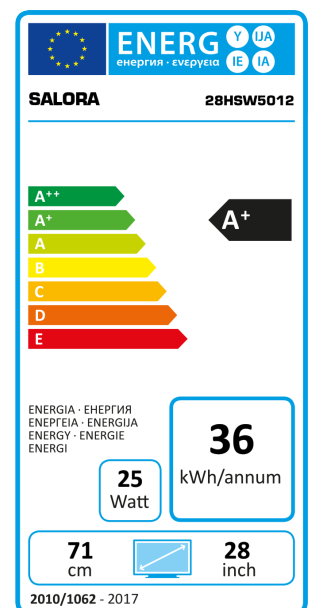

28HSW5012

28" (71CM) CI+ HD SMART LED TV MET NETFLIX, DVB-T/T2/C, 100HZ BPR EN USB

Met de 28HSW5012 haalt u zeer complete 28" (71CM) Smart LED TV met een prachtig wit design in huis. Energiezuinig (A+), Ziggo gecertificeerd, USB mediaspeler en diverse apps via Opera TV Store, zoals Netflix, Facebook en Twitter.

PANEL

28" (71CM) HD LED televisie
Resolutie 1366x768
Contrast ratio 3000:1
Helderheid: 300 cd/m²
Reactietijd 6,5ms (GtG)

AANSLUITINGEN

CI Slot voor DVB-T/T2/C CI+ CAM
RJ-45 Netwerk aansluiting voor Smart TV
2x HDMI (1.4), USB (2.0), SPDIF, YPbPr (via VGA)
Scart, VGA, AV In, Antenne, Hoofdtelefoon

SOUND

A2 + Nicam stereo
2x 6 Watt (RMS)

FEATURES

Surf op internet met de Smart TV functie
Smart Remote App gratis verkrijgbaar via App Store en Google Play
Diverse apps via Opera TV store, zoals Netflix, Facebook en Twitter
CI+ voor digitale kabeltelevisie (Mpeg4) van diverse aanbieders
Ziggo gecertificeerd
VESA 200x100 voor wandmontage
Prachtige witte uitvoering
Weergave van film, muziek en foto's via USB
Teletekst 1000 paginas
Eco Standby <0,5W

TECHNICAL SPECS

EAN: 8719325154016
HxBxD: 427x640x185 MM (product)
Gewicht: 5,7 KG
HxBxD: 465x850x128 MM (verpakking)
Gewicht: 6,7 KG