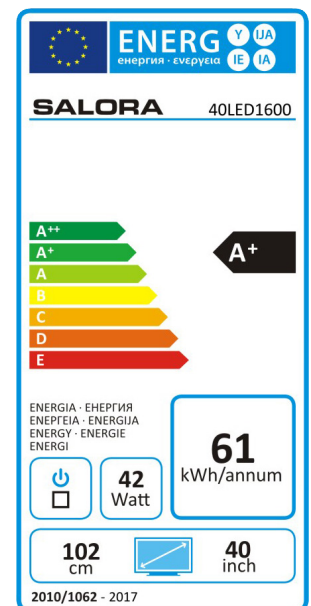

40LED1600

40" (102CM) FULL HD LED TELEVISIE MET USB MEDIASPELER

De 40LED1600 is een uiterst voordelige en met prachtige dunne bezels vormgegeven 40" (102CM) Full HD LED TV met HDMI aansluiting, USB mediaspeler en uitgebreide afstandsbediening.

PANEL

40" (102CM) Breedbeeld Full HD LED televisie
Resolutie 1920x1080
Contrast ratio 3000:1
Reactietijd 8MS (GtG)

AANSLUITINGEN

2x HDMI, VGA, PC audio in, 2x USB,
Antenne, AV in, YPbPr in, Coaxial out,
Hoofdtelefoon

SOUND

A2 Nicam
2x 10W RMS

FEATURES

USB mediaspeler voor foto's, films en muziek
VESA (200x200) voor wandmontage
Teletekst 1000 pagina's
Eco Standby < 1W

TECHNICAL SPECS

EAN: 8719325055993

HxBxD: 581x927x210 MM (product)