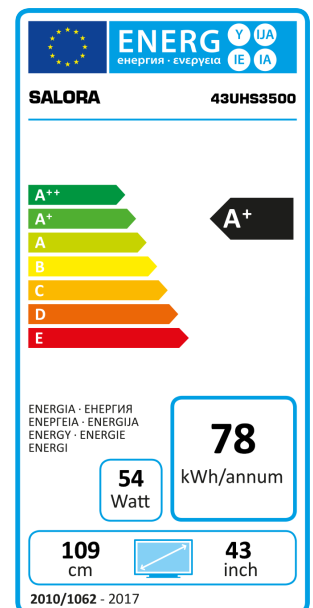

43UHS3500

43" (109CM) UHD SMART LED TV HEVC (H.265), DVB-T2/C, OPERA STORE EN USB

De 43UHS3500 is een prachtige 43" (109CM) Ultra HD 1000Hz cmp Smart TV met Netflix. Ingebouwde DVB-T2/T/C tuner voor digitale antenne- en kabel TV, USB mediaspeler voor multimedia. Opera Store en DLNA gecertificeerd.

PANEL

43" (109CM) Ultra HD LED televisie
Resolutie 3840x2160
Contrast ratio 1100:1
Helderheid: 350 cd/m²
Reactietijd 8ms (GtG)

AANSLUITINGEN

CI Slot voor DVB-T2/T/C CI+ CAM
RJ-45 Netwerk aansluiting voor Smart TV, Coaxial,
Composite Video/Audio IN, Audio Line OUT (via headphone)
4x HDMI (2x2.0), 3x USB (2.0), SPDIF, YPbPr (via VGA), HDCP
Optical Out, Scart, VGA, Hoofdtelefoon, Subwoofer Line out

SOUND

A2 + Nicam stereo
2x 8 Watt (RMS)

FEATURES

Surf op internet met de Smart TV functie
Installeer apps via de Opera Store
Smart Remote App gratis verkrijgbaar via App Store en Google Play
Standaard geleverd met o.a. Netflix, Facebook, Twitter en YouTube
CI+ voor digitale kabeltelevisie (Mpeg4) van diverse aanbieders
VESA 200x200 voor wandmontage, design steunen en dunne bezels
Weergave van film, muziek en foto's via USB (MP3, JPEG, XviD)
Teletekst 1000 paginas, Eco Standby <0,5W
Netflix 4K, HBBTV

TECHNICAL SPECS

EAN:8719325154092
HxBxD: 633x974x257 MM (product)
Gewicht: 9,0 KG
HxBxD: 718x1050x178 MM (verpakking)
Gewicht: 12,0 KG