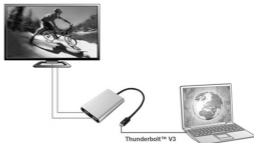

1x Display Port monitor
Resolution up to 5120x2880@60Hz