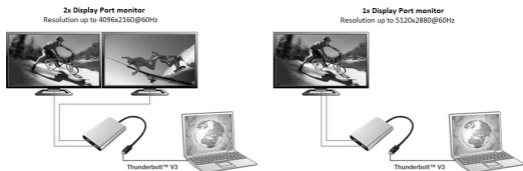

i-tec Thunderbolt 3 Dual DP Adapter

OPIS PRODUKTU

1. 2x Display Port – do podłączenia monitora
2. Kabel z konektorem Thunderbolt 3 – do podłączenia adaptera do notebooka, tabletu, PC lub smartphona z portem Thunderbolt 3

Po podłączeniu urządzenia następuje automatyczna instalacja sterowników z systemu.

UWAGA!

Przed instalacją należy upewnić się, czy w systemie zostały zainstalowane najnowsze sterowniki dla urządzenia oraz zaktualizowany BIOS.

PODŁĄCZENIE MONITORA DISPLAY PORT MONITORU

Adapter posiada 2x 4K@60Hz Display Port do połączenia jednego lub dwóch zewnętrznych monitorów lub projektora ze złączem Display Port. Można korzystać z nowoczesnych telewizorów/monitorów plazmowych lub LCD. Graficzny chip, który jest „sercem” adaptera, **obsługuje rozdzielczość do 5K (Ultra HD) 5120x2880@60Hz przy użyciu podłączeniu jednego monitora (podłączenie z monitorem za pomocą dwóch kabli DP)**. Do podłączenia monitora do adaptera zaleca się skorzystanie z wysokiej jakości kabli Display Port. Podczas instalacji dodatkowego monitora można zaobserwować miganie ekranu notebooka, Maca, tabletu lub PC.

Większość problemów z adapterem i podłączonymi peryferiami można rozwiązać poprzez odłączenie kabla Thunderbolt 3 adaptera z portu Thunderbolt 3 PC, Macu, smartphona lub tabletu i ponownym podłączeniem po około 10 s.