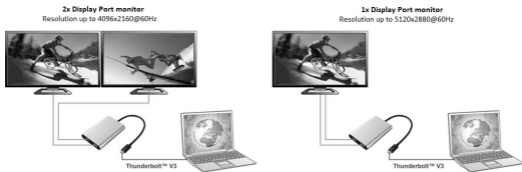

i-tec Thunderbolt 3 Dual DP Adapter

ADAPTERIO APRAŠYMAS

1. 2x Display Prievadas – ekrano prijungimui
2. Prijungimo kabelis su Thunderbolt 3 jungtimi – adapterio prijungimui prie nefiojamo kompiuterio, planšetinio kompiuterio, PC arba išmaniojo telefono su Thunderbolt 3 prievadu

Prisijungus adapterio valdikliai instaliuojasi automatiškai iš sistemos.

PASTABA!

Prieš instaliaciją įsitikinkite, kad sistemoje turite Jūsų įrengimui instaliuotus naujausius valdiklius ir atnaujintą BIOS.

DISPLAY PORT MONITORIAUS PRIJUNGIMAS

Adapteris turi 2x 4K@60Hz Display Prievadą vieno arba dviejų išorinių ekranų prijungimui arba projektoriaus su Display Port sąjaja. Kaip vaizdo įrenginį galite naudoti šiuolaikinius plazminius arba LCD ekranus ir televizorius. Grafinis lustas, kuris yra adapterio „širdimi“, palaiko iki 5K (Ultra HD) skiriamųjų gebų 5120x2880@60Hz naudojant tik vieną ekraną (sujungimas su ekranu dviem DP kabeliais). Ekranų prijungimui prie adapterio naudokite kokybiškus Display Port kabelius. papildomo ekranų instaliacijos metu gali nešiojamo kompiuterio, Maco, planšetinio kompiuterio arba PC ekranas mirksėti, tai yra standartinė būklė.

Pagrindines problemas su adapteriu ir prijungtais įrenginiais galima išspręsti adapterio Thunderbolt 3 kabelio išjungimu iš PC, Maco, išmaniojo telefono arba planšetinio kompiuterio Thunderbolt 3 prievadu ir jo prijungimu maždaug po 10 s.