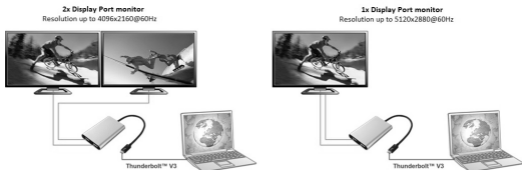

Aby uzyskać wsparcie techniczne w przypadku problemów z urządzeniem należy kontaktować się pod adres: support@itecproduct.com.

i-tec Thunderbolt 3 Dual DP Adapter

ÚVOD

Ďakujeme za zakúpenie i-tec Thunderbolt 3 Dual DP adaptéra, ktorý Vám umožní jednoducho a rýchlo pripojiť k notebooku, tabletu, PC, smartphonu s Thunderbolt 3 portom až dva monitory, TV alebo projektory s Display portom, tj. **ponúka pripojenie dvoch monitorov 4K@60Hz alebo jedného monitora 5K@60Hz s Display Portom**. Vďaka svojim kompaktným rozmerom, nízkej hmotnosti a použitia bez napájacieho adaptéra je vhodný tiež pre použitie počas ciest.

POPIS ADAPTÉRA

1. 2x Display Port – pre pripojenie monitorov
2. Pripojovací kábel s Thunderbolt 3 konektorom – pre pripojenie adaptéra k notebooku, tabletu, PC alebo smartphonu s Thunderbolt 3 portom

Po pripojení sa ovládače pre adaptér inštalujú automaticky zo systému.

UPOZORNENIE!

Pred samotnou inštaláciou sa uistite, že máte v systéme nainštalované najnovšie ovládače pre vaše zariadenie a aktualizovaný BIOS.

PRIPOJENIE DISPLAY PORT MONITORA

Adaptér je vybavený 2x 4K@60Hz Display Portom pre pripojenie jedného alebo dvoch externých monitorov alebo projektora s Display Port rozhraním. Ako zobrazovacie zariadenie môžete využiť moderné plazmové alebo LCD monitory a televízory. Grafický čip, ktorý je „srdcom“ adaptéra, **podporuje až 5K (Ultra HD) rozlíšenie 5120x2880@60Hz pri použití len jedného monitora (pripojenie s monitorom je uskutočnené dvomi DP káblami)**. Pre pripojenie monitora k adaptéru použite kvalitné Display Port káble. Počas inštalácie prídavného monitora môže obrazovka notebooku, Macu, tabletu alebo PC preblikávať, čo je štandardný stav.