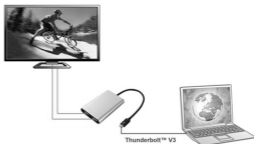

1x Display Port monitor
Resolution up to 5120x2880@60Hz

Převážnou část problémů s adaptérem a připojenými perifériemi lze vyřešit odpojením Thunderbolt 3 kabelu adaptéru od Thunderbolt 3 portu PC, Macu, smartphonu nebo tabletu a jeho opětovným připojením asi po 10 s.