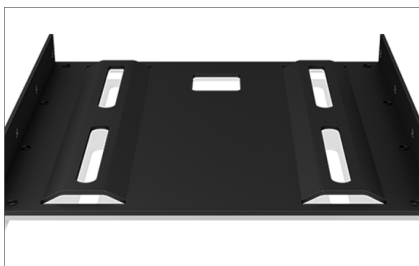

## ICY BOX IB-AC653

Interner Einbaurahmen für 2,5"  
HDD/SSD in einem 3,5" Einschub

### Haupteigenschaften

- Passend für einen Standard 3,5" Einbauschacht
- Ermöglicht den Einbau von 1x 2,5" HDD/SSD
- Rahmen aus Vollmetall zur besseren Wärmeableitung der HDD/SSD's

### Technische Daten

<b>Modell</b>	IB-AC653
<b>Artikel Nr.</b>	60254
<b>EAN Code</b>	4250078165842
<b>Marke</b>	ICY BOX
<b>Farbe</b>	Schwarz
<b>Material</b>	Stahl
<b>HDD/SSD Einbau</b>	Ermöglicht den Einbau von 1x 2,5" HDD/SSD
<b>Benötigter Platz</b>	1x 3,5"

## ICY BOX **IB-AC653**

Interner Einbaurahmen für 2,5" HDD/SSD in einem 3,5" Einschub