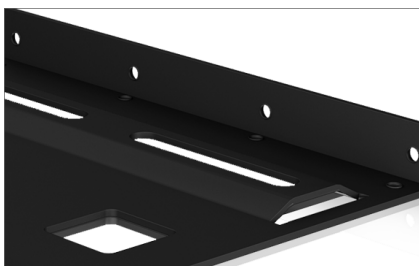

Jede Größe

Durch die variable Schraubenanbringung an der Unterseite sind Sie auf alle gängigen 2,5" Festplattentypen vorbereitet.

Logistische Daten

Verpackungseinheit: 60 Stk./Karton
Gesamtgewicht: 7,2 kg/Karton
Bruttogewicht (mit Verp.): 0,114 kg
Nettogewicht: 0,086 kg

Abmessung/Karton: 310x220x235 mm
Abmessung (mit Verp.): 110x105x15 mm
Abmessung des Artikels: 97x101x9 mm
Ursprungsland: China