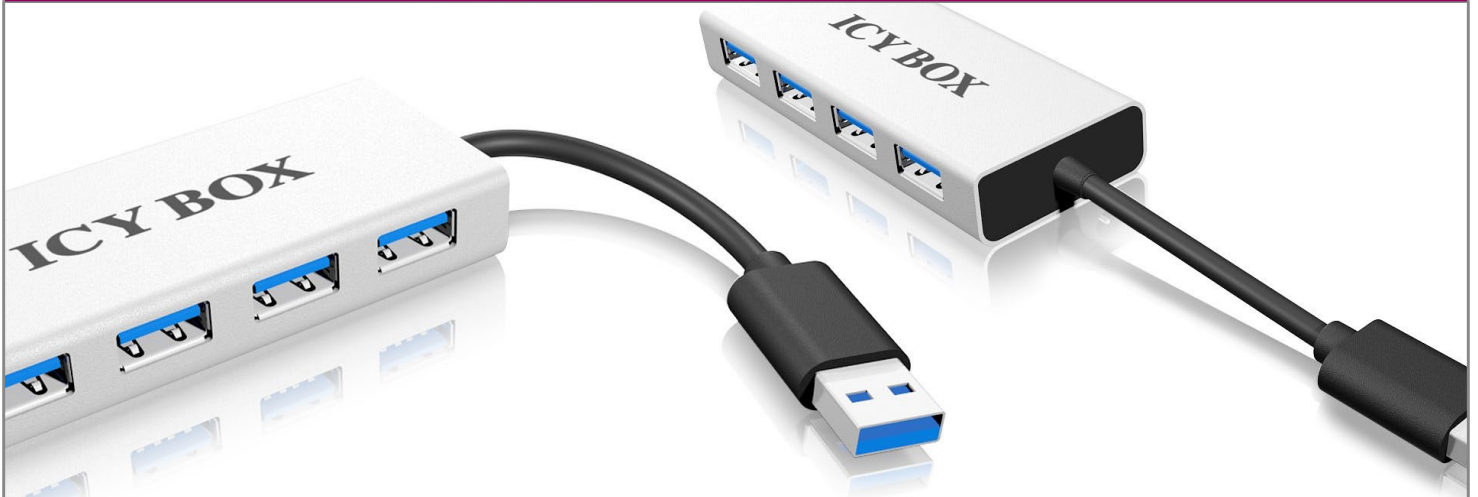

ICY BOX IB-AC6104

4 Port USB 3.0 Hub

Haupteigenschaften

- Stabiles Aluminium Gehäuse mit integriertem USB 3.0 Kabel für den Anschluss an den PC
- Verfügt über 4x USB 3.0 Anschluss bis zu 5 Gbit/s
- Plug & Play und HotSwap
- Abwärts kompatibel mit USB 2.0, 1.1

Verpackungsinhalt

1x IB-AC6104, 1x Handbuch

Erstens: schneller, Zweitens: vierfach!

Mit einer Übertragungsrate von bis zu 5 Gbit/s lässt sich das schnelle USB-Hub vielfach nutzen. USB 3.0 ist abwärts kompatibel, also auch für USB 2.0 Geräte geeignet (mit der entsprechend niedrigeren Übertragungsgeschwindigkeit). Mit diesem Hub lässt sich das schnelle USB 3.0 vierfach nutzen. Der Hub ist buspowered.

Technische Daten

Modell	IB-AC6104
Artikel Nr.	70406
EAN Code	4250078188810
Marke	ICY BOX
Farbe	Silber
Material	Aluminium

Anschluss zum PC	1x USB 3.0
Anschluss zu externen Geräten	4x USB 3.0 Type-A
HotSwap	Ja
Plug & Play	Ja
Übertragungsgeschwindigkeit	Bis zu 5 Gbit/s
LED	Betrieb

ICY BOX IB-AC6104 4 Port USB 3.0 Hub

Kein Steckplatz mehr frei?

Oftmals haben die kostengünstigeren Mainboards nur wenige USB 3.0 Anschlussmöglichkeiten. Dieser kompakte Hub schafft schnell Abhilfe. Man verwendet einen einzigen der USB 3.0 Port am eigenen PC und zaubert vier weitere Ports hinzu. Problem gelöst!