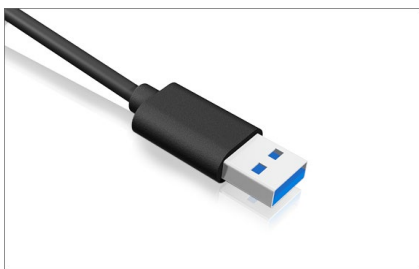

ICY BOX IB-AC6104

4 Port USB 3.0 Hub

Haupteigenschaften

- Stabiles Aluminium Gehäuse mit integriertem USB 3.0 Kabel für den Anschluss an den PC
- Verfügt über 4x USB 3.0 Anschluss bis zu 5 Gbit/s
- Plug & Play und HotSwap
- Abwärts kompatibel mit USB 2.0, 1.1

Verpackungsinhalt

1x IB-AC6104, 1x Handbuch

Erstens: schneller, Zweitens: vierfach!

Mit einer Übertragungsrate von bis zu 5 Gbit/s lässt sich das schnelle USB-Hub vielfach nutzen. USB 3.0 ist abwärts kompatibel, also auch für USB 2.0 Geräte geeignet (mit der entsprechend niedrigeren Übertragungsgeschwindigkeit). Mit diesem Hub lässt sich das schnelle USB 3.0 vierfach nutzen. Der Hub ist buspowered.

Technische Daten

Modell	IB-AC6104
Artikel Nr.	70406
EAN Code	4250078188810
Marke	ICY BOX
Farbe	Silber
Material	Aluminium

Anschluss zum PC	1x USB 3.0
Anschluss zu externen Geräten	4x USB 3.0 Type-A
HotSwap	Ja
Plug & Play	Ja
Übertragungsgeschwindigkeit	Bis zu 5 Gbit/s
LED	Betrieb

ICY BOX IB-AC6104 4 Port USB 3.0 Hub

Kein Steckplatz mehr frei?

Oftmals haben die kostengünstigeren Mainboards nur wenige USB 3.0 Anschlussmöglichkeiten. Dieser kompakte Hub schafft schnell Abhilfe. Man verwendet einen einzigen der USB 3.0 Port am eigenen PC und zaubert vier weitere Ports hinzu. Problem gelöst!