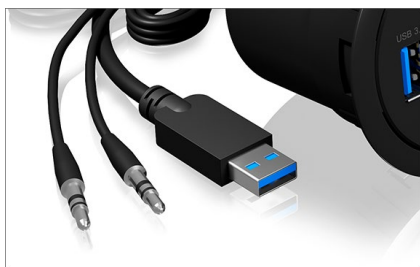

ICY BOX IB-HUB1403A

4 Port USB 3.0 Tisch-Hub

Haupteigenschaften

- 4x USB 3.0 Type-A mit Audio Ein-/Ausgang
- Integriertes 120 cm USB 3.0 Kabel zum Anschluss an den PC
- Rundes Gehäuse passend für 60 mm Kabeldurchführungen
- Transferrate bis zu 5 Gbit/s
- Optional: Es kann ein 5 V Netzteil angeschlossen werden (nicht im Lieferumfang enthalten)

Verpackungsinhalt

1x IB-HUB1403A, 1x integriertes USB 3.0 Kabel, Deckel
1x Schnellinstallations-Anleitung

Versteckt sich in der Kabeldurchführung

Der IB-HUB1403A ist zum Einsatz in der Kabeldurchführung (60 mm) von Schreibtischen gedacht. Er fügt sich werkzeuglos in vorhandene Löcher ein und bietet genug Platz, um mehrere Kabel durchzuführen.

Anschluss zu externen Geräten	4x USB 3.0 Type-A, 1x Audio-Eingang, 1x Audio-Ausgang
HotSwap	Ja
Plug & Play	Ja
Übertragungsgeschwindigkeit	Bis zu 5 Gbit/s
LED	Betrieb
Stromversorgung	Optional: Es kann ein 5 V Netzteil angeschlossen werden
Systemvoraussetzungen	Windows, macOS, Linux

ICY BOX **IB-HUB1403A** 4 Port USB 3.0 Tisch-Hub

Macht den Rechner kontaktfreudiger

Die IB-HUB1403A bietet vier USB 3.0 Type-A Anschlüsse, um eine Vielzahl von Geräten anzuschließen. Die Audio In/Out Buchsen runden die Vielseitigkeit ab und erlauben das Anschließen von Kopfhörern oder andern Audiogeräten.