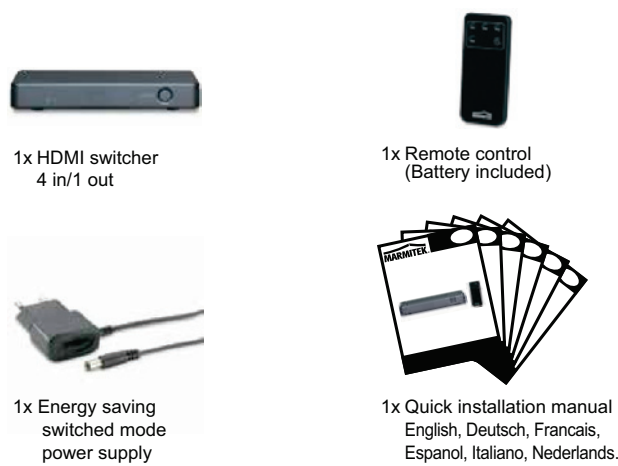

Set includes