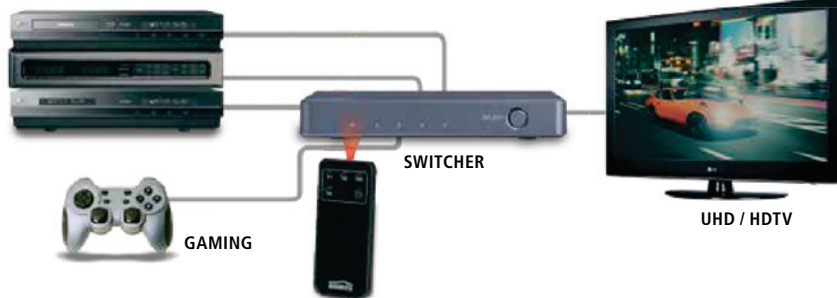

Connect 620 UHD 2.0™

TV DECODER / BLURAY PLAYER