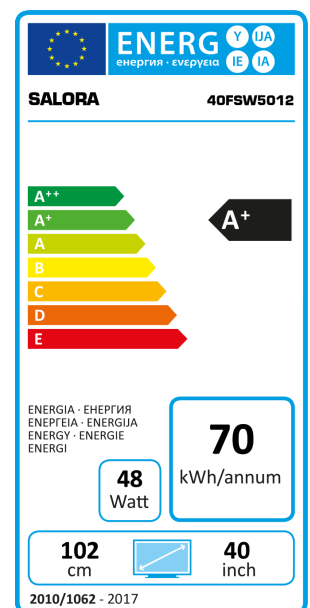

40FSW5012

40" (102CM) CI+ FHD SMART LED TV MET NETFLIX, DVB-T/T2/C, 100HZ BPR EN USB

Met de 40FSW5012 haalt u een zeer complete 40" (102CM) FHD Smart TV met een prachtig wit design in huis. Energiezuinig (A+), Ziggo gecertificeerd, USB mediaspeler en diverse apps via Opera TV Store, zoals Netflix, Facebook en Twitter.

PANEL

40" (102CM) Full HD LED televisie
Resolutie 1920x1080
Contrast ratio 4000:1
Helderheid: 300 cd/m²
Reactietijd 8ms (GtG)

AANSLUITINGEN

CI Slot voor DVB-T/T2/C CI+ CAM
RJ-45 Netwerk aansluiting voor Smart TV
2x HDMI (1.4), USB (2.0), Optical Out, YPbPr (via VGA)
Scart, VGA, AV In, Antenne, Hoofdtelefoon

SOUND

A2 + Nicam stereo
2x 8 Watt (RMS)

FEATURES

Surf op internet met de Smart TV functie
Smart Remote App gratis verkrijgbaar via App Store en Google Play
Diverse apps via Opera TV store, zoals Netflix, Facebook en Twitter
CI+ voor digitale kabeltelevisie (Mpeg4) van diverse aanbieders
Ziggo gecertificeerd
VESA 200x200 voor wandmontage
Prachtige witte uitvoering
Weergave van film, muziek en foto's via USB
Teletekst 1000 paginas
Eco Standby <0,5W

TECHNICAL SPECS

EAN: 8719325154177
HxBxD: 605x923x220 MM (product)
Gewicht: 7,8 KG
HxBxD: 702x1165x165 MM (verpakking)
Gewicht: 10,4 KG