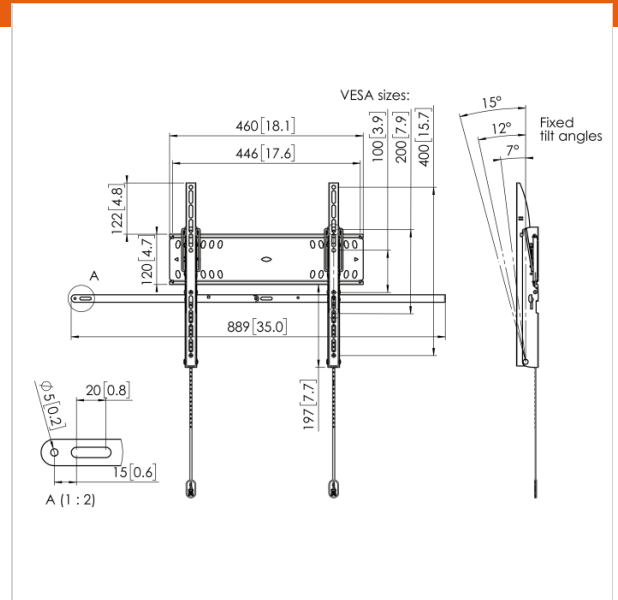

PFW 4510 Display Muurbeugel kantelbaar

Artikelnummer (SKU) 7045100
Kleur Zwart

Key benefits

- Diefstalpreventie
- TÜV gecertificeerd
- Stijlvol design
- Eenvoudige installatie

Deze vergrendelbare muurbeugel met kantelfunctie helpt grote platte schermen in openbare ruimten te beschermen tegen diefstal. De PFW 4000-serie wandsteunen zijn ontworpen voor openbare ruimten die niet onder voortdurend toezicht kunnen staan. Het Vogel's Autolock®-mechanisme vergrendelt het display veilig op zijn plaats en het gestroomlijnde ontwerp zorgt voor een strakke, stijlvolle look. De PFW 4510 is geschikt voor schermen van 42 - 55 inch, met een maximaal gewicht van 50 kg.

Bij displays die hoog aan de wand zijn bevestigd, zorgt de kantelfunctie voor een betere kijkhoek. De wandsteun PFW 4510 is 52 mm diep en kan kantelen tot 15° in stappen van 0°, 7°, 12° en 15°. De wandsteun PFW 4510 is voorzien van een unieke wandplaat waarmee installateurs de boorgaten uiterst precies kunnen compenseren voor een exacte nivellering. Inclusief bevestigingsmateriaal. Een stevige vergrendelstang en hangslot voorkomen diefstal, terwijl het display toch gemakkelijk bereikbaar is voor onderhoudswerkzaamheden. Alle producten van Vogel's zijn TÜV5-gecertificeerd voor maximale veiligheid.

Nummer producttype	PFW 4510
Artikelnummer (SKU)	7045100
Kleur	Zwart
EAN enkele doos	8712285338625
TÜV-gecertificeerd	Ja
Kantelen	Kantelsysteem tot 15°
Garantie	5 jaar
Min. grootte beeldscherm (inch)	42
Max. grootte beeldscherm (inch)	55
Max. laadgewicht (kg)	50
Min. hole pattern	100mm x 100mm
Max. hole pattern	400mm x 400mm
Max. formaat bout	M8
Max. hoogte van interface (mm)	438
Max. breedte van interface (mm)	460

Features

Functionaliteit	Kantelen
Professionele functies	Fischer inbegrepen Afsluitbaar
Onderhoudspositie	Nee

Technical specifications and dimensions

Min. afstand tot de muur (mm)	52
-------------------------------	----