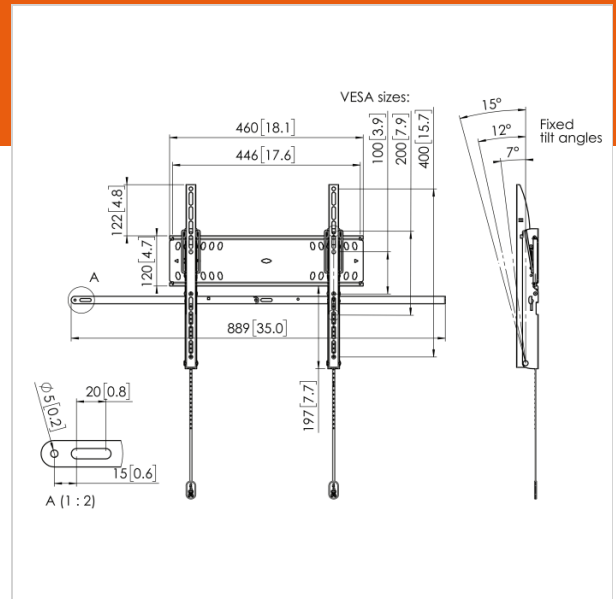

PFW 4710 Display Muurbeugel kantelbaar

Artikelnummer (SKU) 7047100
Kleur Zwart

Key benefits

- Diefstalpreventie
- TÜV gecertificeerd
- Stijlvol design
- Eenvoudige installatie

Deze vergrendelbare muurbeugel met kantelfunctie helpt grote platte schermen in openbare ruimten te beschermen tegen diefstal. De PFW 4000-serie wandsteunen zijn ontworpen voor openbare ruimten die niet onder voortdurend toezicht kunnen staan. Het Vogel's Autolock®-mechanisme vergrendelt het display veilig op zijn plaats en het gestroomlijnde ontwerp zorgt voor een strakke, stijlvolle look.

De PFW 4710 is geschikt voor schermen van 55 - 65 inch, met een maximaal gewicht van 75 kg.

Bij displays die hoog aan de wand zijn bevestigd, zorgt de kantelfunctie voor een betere kijkhoek. De wandsteun PFW 4710 is 52 mm diep en kan kantelen tot 15° in stappen van 0°, 7°, 12° en 15°. De wandsteun PFW 4710 is voorzien van een unieke wandplaat waarmee installateurs de boorgaten uiterst precies kunnen compenseren voor een exacte nivellering. Inclusief bevestigingsmateriaal.

Een stevige vergrendelstang en hangslot voorkomen diefstal, terwijl het display toch gemakkelijk bereikbaar is voor onderhoudswerkzaamheden. Alle producten van Vogel's zijn TÜV5-gecertificeerd voor maximale veiligheid.