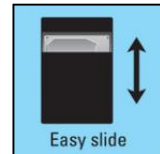

# USB 3.0

Le Sandberg USB 3.0 to SATA Box 2.5" vous permet de connecter un disque dur SATA en externe à votre ordinateur. Le disque dur s'installant facilement et rapidement dans le boîtier, vous pouvez l'utiliser en seulement quelques minutes.