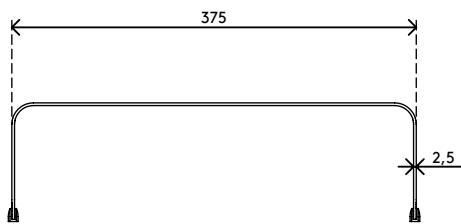

addit

20 kg

Addit Bento® monitorverhoger 110

2017/10/16

45.110

404 x 284 x 112 mm

1 pcs

wit

3,3 kg

805410451103