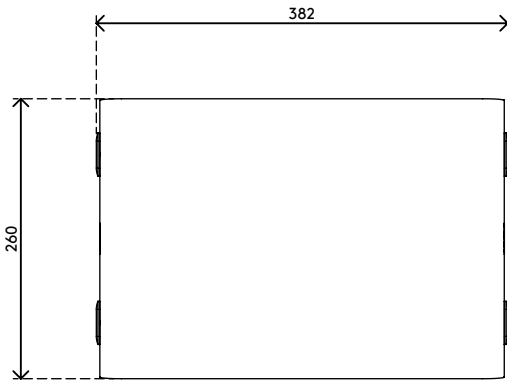

addit

20 kg

Addit Bento® monitorverhoger 110

2017/10/16

45.110

404 x 284 x 112 mm

1 pcs

wit

3,3 kg

805410451103