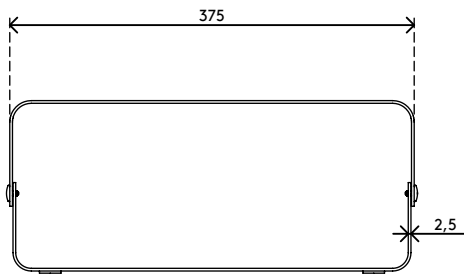

## Addit Bento® monitorverhoger - verstelbaar 120

De schoonheid van een simpel, maar effectief ontwerp: deze in hoogte verstelbare Addit Bento® monitorverhoger helpt uw houding te verbeteren doordat uw monitor op ooghoogte komt te staan. De rubberen pootjes zorgen ervoor dat uw monitor volledig stabiel staat en uw bureau krasvrij blijft. Vormgegeven door Robert Bronwasser.

- Geschikt voor monitors tot 20 kg
- Gemaakt van stevig staal met een duurzame, matte poedercoating
- Werkt geweldig in combinatie met de Addit Bento® ergonomische toolbox
- Heeft 3 hoogte instellingen: 110, 135 en 160 mm
- Afmetingen (b x d x h): 381 x 260 x 110 - 160 mm

# addit

20 kg

**Addit Bento® monitorverhoger - verstelbaar 120**

2017/10/16

 **45.120**

 **404 x 284 x 112 mm**

 **1 pcs**

 **wit**