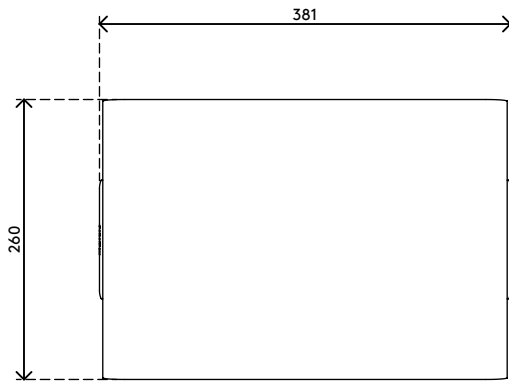

## Addit Bento® monitorverhoger - verstelbaar 120

De schoonheid van een simpel, maar effectief ontwerp: deze in hoogte verstelbare Addit Bento® monitorverhoger helpt uw houding te verbeteren doordat uw monitor op ooghoogte komt te staan. De rubberen pootjes zorgen ervoor dat uw monitor volledig stabiel staat en uw bureau krasvrij blijft. Vormgegeven door Robert Bronwasser.

- Geschikt voor monitors tot 20 kg
- Gemaakt van stevig staal met een duurzame, matte poedercoating
- Werkt geweldig in combinatie met de Addit Bento® ergonomische toolbox
- Heeft 3 hoogte instellingen: 110, 135 en 160 mm
- Afmetingen (b x d x h): 381 x 260 x 110 - 160 mm

# addit

20 kg

**Addit Bento® monitorverhoger - verstelbaar 120**

2017/10/16

 **45.120**

 **404 x 284 x 112 mm**

 **1 pcs**

 **wit**