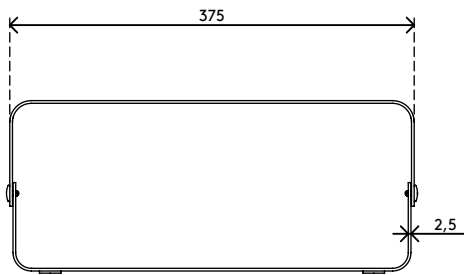

## Addit Bento® monitorverhoger - verstelbaar 123

De schoonheid van een simpel, maar effectief ontwerp: deze in hoogte verstelbare Addit Bento® monitorverhoger helpt uw houding te verbeteren doordat uw monitor op ooghoogte komt te staan. De rubberen pootjes zorgen ervoor dat uw monitor volledig stabiel staat en uw bureau krasvrij blijft. Vormgegeven door Robert Bronwasser.

- Geschikt voor monitors tot 20 kg
- Gemaakt van stevig staal met een duurzame, matte poedercoating
- Werkt geweldig in combinatie met de Addit Bento® ergonomische toolbox
- Heeft 3 hoogte instellingen: 110, 135 en 160 mm
- Afmetingen (b x d x h): 381 x 260 x 110 - 160 mm

# 45.123

 404 x 284 x 112 mm

 1 pcs

 zwart

 5,5 kg

 805410451233