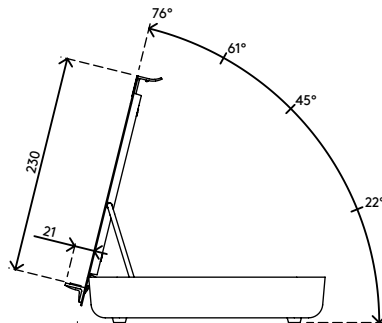

- De ergonomische bureauset bevat de Addit Bento® ergonomische toolbox en de Addit Bento® verstelbare monitorverhoger
- Wanneer de ergonomische toolbox niet in gebruik is, past deze mooi in de monitorverhoger, voor een nette look en een 'clean desk'
- Biedt ergonomische en praktische voordelen voor ieder soort werkstation
- De Addit Bento® ergonomische toolbox bergt uw kantoorbenodigdheden, A4-documenten en apparaten (tot 12") netjes op en is te gebruiken als notebookhouder, tablethouder of in-line documenthouder
- De Addit Bento® verstelbare monitorverhoger is geschikt voor monitors tot 20 kg en gemaakt van stevig staal met een duurzame, matte poedercoating
- Voor verdere technische specificaties kunt u de afzonderlijke sell-sheets raadplegen van de Addit Bento® ergonomische toolbox en de Addit Bento® verstelbare monitorverhoger

addit

20 kg

Addit Bento® ergonomische bureauset 220

2017/10/16

45.220

 404 x 284 x 112 mm

 1 pcs

 wit