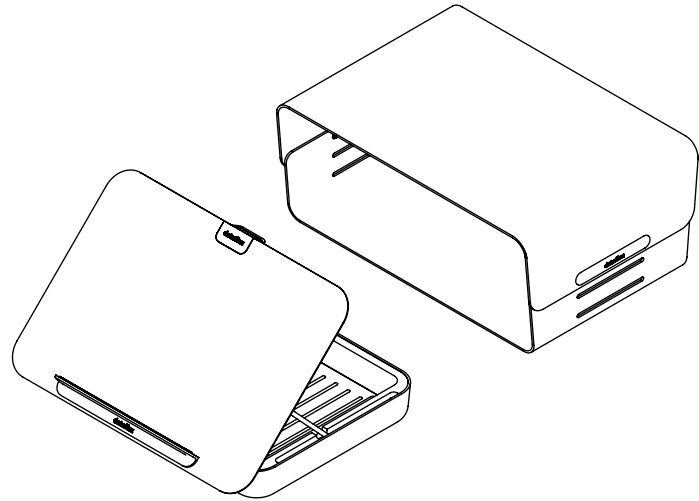

45.220

Addit Bento® ergonomische bureauset 220

Iedereen kan vanaf nu genieten van een opgeruimd bureau en een gezonde houding: de Addit Bento® ergonomische bureauset is een volledig pakket van producten die gemaakt zijn voor elkaar. Deze set tovert een mooi bureau om in een ergonomische werkplek die comfortabel en praktisch is. Vormgegeven door Robert Bronwasser.

- De ergonomische bureauset bevat de Addit Bento® ergonomische toolbox en de Addit Bento® verstelbare monitorverhoger
- Wanneer de ergonomische toolbox niet in gebruik is, past deze mooi in de monitorverhoger, voor een nette look en een 'clean desk'
- Biedt ergonomische en praktische voordelen voor ieder soort werkstation
- De Addit Bento® ergonomische toolbox bergt uw kantoorbenodigdheden, A4-documenten en apparaten (tot 12") netjes op en is te gebruiken als notebookhouder, tablethouder of in-line documenthouder
- De Addit Bento® verstelbare monitorverhoger is geschikt voor monitors tot 20 kg en gemaakt van stevig staal met een duurzame, matte poedercoating
- Voor verdere technische specificaties kunt u de afzonderlijke sell-sheets raadplegen van de Addit Bento® ergonomische toolbox en de Addit Bento® verstelbare monitorverhoger

addit

20 kg

Addit Bento® ergonomische bureauset 220

2017/10/16

45.220

 404 x 284 x 112 mm

 1 pcs

 wit