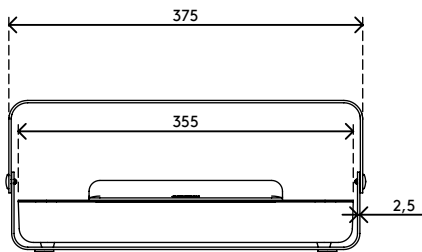

- De ergonomische bureauset bevat de Addit Bento® ergonomische toolbox en de Addit Bento® verstelbare monitorverhoger
- Wanneer de ergonomische toolbox niet in gebruik is, past deze mooi in de monitorverhoger, voor een nette look en een 'clean desk'
- Biedt ergonomische en praktische voordelen voor ieder soort werkstation
- De Addit Bento® ergonomische toolbox bergt uw kantoorbenodigdheden, A4-documenten en apparaten (tot 12") netjes op en is te gebruiken als notebookhouder, tablethouder of in-line documenthouder
- De Addit Bento® verstelbare monitorverhoger is geschikt voor monitors tot 20 kg en gemaakt van stevig staal met een duurzame, matte poedercoating
- Voor verdere technische specificaties kunt u de afzonderlijke sell-sheets raadplegen van de Addit Bento® ergonomische toolbox en de Addit Bento® verstelbare monitorverhoger

addit

20 kg

Addit Bento® ergonomische bureauset 220

2017/10/16

45.220

 404 x 284 x 112 mm

 1 pcs

 wit