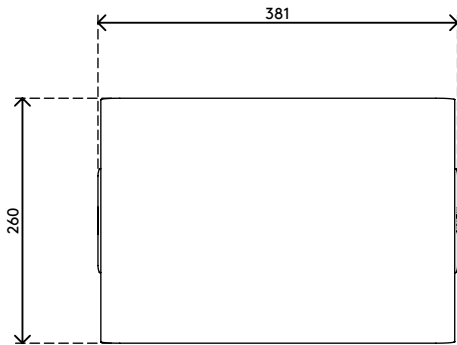

45.220

Addit Bento® ergonomische bureauset 220

Iedereen kan vanaf nu genieten van een opgeruimd bureau en een gezonde houding: de Addit Bento® ergonomische bureauset is een volledig pakket van producten die gemaakt zijn voor elkaar. Deze set tovert een mooi bureau om in een ergonomische werkplek die comfortabel en praktisch is. Vormgegeven door Robert Bronwasser.

- De ergonomische bureauset bevat de Addit Bento® ergonomische toolbox en de Addit Bento® verstelbare monitorverhoger
- Wanneer de ergonomische toolbox niet in gebruik is, past deze mooi in de monitorverhoger, voor een nette look en een 'clean desk'
- Biedt ergonomische en praktische voordelen voor ieder soort werkstation
- De Addit Bento® ergonomische toolbox bergt uw kantoorbenodigdheden, A4-documenten en apparaten (tot 12") netjes op en is te gebruiken als notebookhouder, tablethouder of in-line documenthouder
- De Addit Bento® verstelbare monitorverhoger is geschikt voor monitors tot 20 kg en gemaakt van stevig staal met een duurzame, matte poedercoating
- Voor verdere technische specificaties kunt u de afzonderlijke sell-sheets raadplegen van de Addit Bento® ergonomische toolbox en de Addit Bento® verstelbare monitorverhoger

addit

20 kg

Addit Bento® ergonomische bureauset 220

2017/10/16

45.220

 404 x 284 x 112 mm

 1 pcs

 wit