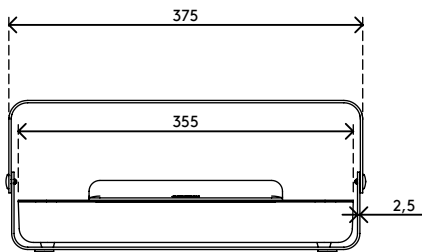

- De ergonomische bureauset bevat de Addit Bento® ergonomische toolbox en de Addit Bento® verstelbare monitorverhoger
- Wanneer de ergonomische toolbox niet in gebruik is, past deze mooi in de monitorverhoger, voor een nette look en een 'clean desk'
- Biedt ergonomische en praktische voordelen voor ieder soort werkstation
- De Addit Bento® ergonomische toolbox bergt uw kantoorbenodigdheden, A4-documenten en apparaten (tot 12") netjes op en is te gebruiken als notebookhouder, tablethouder of in-line documenthouder
- De Addit Bento® verstelbare monitorverhoger is geschikt voor monitors tot 20 kg en gemaakt van stevig staal met een duurzame, matte poedercoating
- Voor verdere technische specificaties kunt u de afzonderlijke sell-sheets raadplegen van de Addit Bento® ergonomische toolbox en de Addit Bento® verstelbare monitorverhoger

addit

20 kg

Addit Bento® ergonomische bureauset 223

2017/10/16

45.223

 404 x 284 x 112 mm

 1 pcs

 zwart