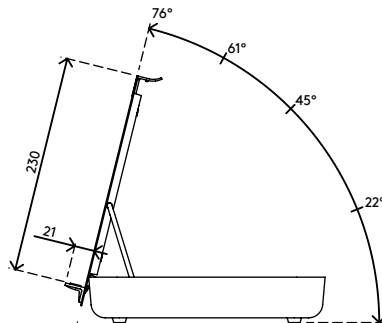

- De ergonomische bureauset bevat de Addit Bento® ergonomische toolbox en de Addit Bento® verstelbare monitorverhoger
- Wanneer de ergonomische toolbox niet in gebruik is, past deze mooi in de monitorverhoger, voor een nette look en een 'clean desk'
- Biedt ergonomische en praktische voordelen voor ieder soort werkstation
- De Addit Bento® ergonomische toolbox bergt uw kantoorbenodigdheden, A4-documenten en apparaten (tot 12") netjes op en is te gebruiken als notebookhouder, tablethouder of in-line documenthouder
- De Addit Bento® verstelbare monitorverhoger is geschikt voor monitors tot 20 kg en gemaakt van stevig staal met een duurzame, matte poedercoating
- Voor verdere technische specificaties kunt u de afzonderlijke sell-sheets raadplegen van de Addit Bento® ergonomische toolbox en de Addit Bento® verstelbare monitorverhoger

addit

20 kg

Addit Bento® ergonomische bureauset 223

2017/10/16

45.223

 404 x 284 x 112 mm

 1 pcs

 zwart