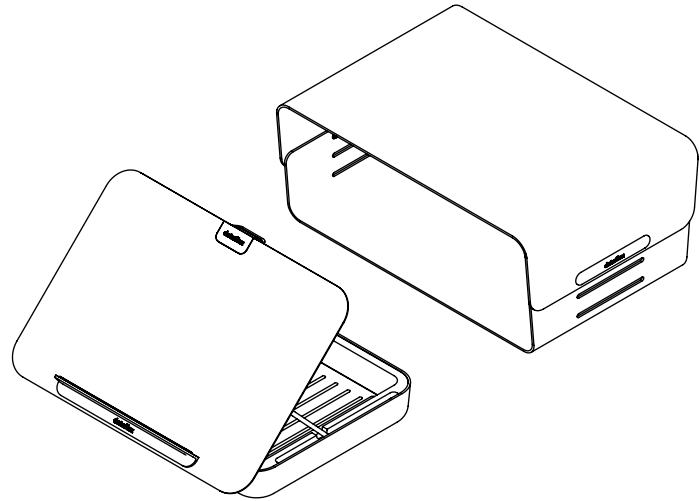

45.223

Addit Bento® ergonomische bureauset 223

Iedereen kan vanaf nu genieten van een opgeruimd bureau en een gezonde houding: de Addit Bento® ergonomische bureauset is een volledig pakket van producten die gemaakt zijn voor elkaar. Deze set tovert een mooi bureau om in een ergonomische werkplek die comfortabel en praktisch is. Vormgegeven door Robert Bronwasser.

- De ergonomische bureauset bevat de Addit Bento® ergonomische toolbox en de Addit Bento® verstelbare monitorverhoger
- Wanneer de ergonomische toolbox niet in gebruik is, past deze mooi in de monitorverhoger, voor een nette look en een 'clean desk'
- Biedt ergonomische en praktische voordelen voor ieder soort werkstation
- De Addit Bento® ergonomische toolbox bergt uw kantoorbenodigdheden, A4-documenten en apparaten (tot 12") netjes op en is te gebruiken als notebookhouder, tablethouder of in-line documenthouder
- De Addit Bento® verstelbare monitorverhoger is geschikt voor monitors tot 20 kg en gemaakt van stevig staal met een duurzame, matte poedercoating
- Voor verdere technische specificaties kunt u de afzonderlijke sell-sheets raadplegen van de Addit Bento® ergonomische toolbox en de Addit Bento® verstelbare monitorverhoger

addit

20 kg

Addit Bento® ergonomische bureauset 223

2017/10/16

45.223

 404 x 284 x 112 mm

 1 pcs

 zwart