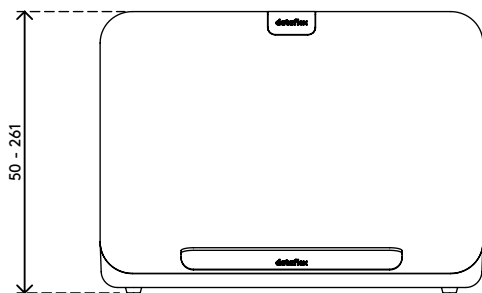

addit

6 kg

305 mm (12")

Addit Bento® ergonomische toolbox 903

2017/10/16

45.903

376 x 265 x 54 mm

1 pcs

zwart

2,2 kg

805410459031