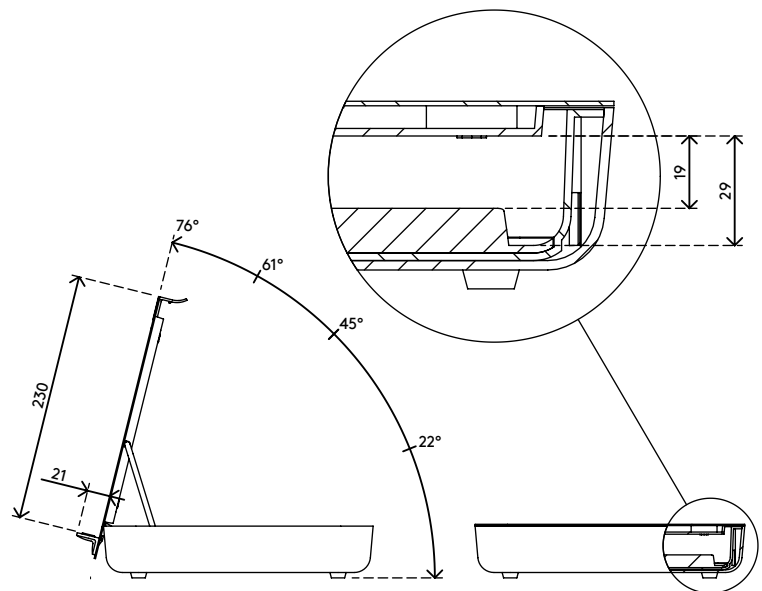

## Addit Bento® ergonomische toolbox 903

Geïnspireerd op de bentobox, de Japanse lunchtrommel, bergt de Addit Bento® ergonomische toolbox uw persoonlijke spullen netjes op. Daarnaast ondersteunt de toolbox uw favoriete apparaten of documenten, of u nu op kantoor of thuis werkt. Vormgegeven door Robert Bronwasser.

- Biedt ergonomische en praktische voordelen voor ieder soort werkstation
- Ideaal voor flexplekken en agile werken
- Te gebruiken als notebookhouder, tablethouder of in-line documenthouder
- Bergt uw kantoorbenodigdheden, A4-documenten en apparaten (tot 12") netjes op
- Voorgevormde mat van siliconenrubber beschermt de inhoud
- Kantelbaar deksel heeft vier ergonomische kantelposities en is in hoogte verstelbaar van 134 - 240 mm
- Deksel biedt ondersteuning aan notebooks tot 15"
- Wordt geleverd met een slimme magnetische snap-on steunrand
- Werkt geweldig in combinatie met de Addit Bento® ergonomische monitorverhogers
- Draagvermogen van max. 6 kg
- Afmetingen (b x d x h): 355 x 250 x 50 - 240 mm

# addit

6 kg

305 mm (12")

Addit Bento® ergonomische toolbox 903

2017/10/16

# 45.903

 376 x 265 x 54 mm

 1 pcs

 zwart

 2,2 kg

 805410459031