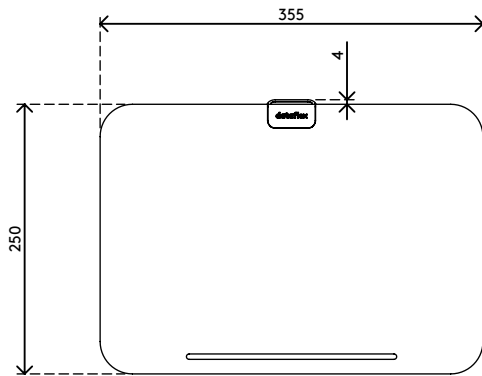

addit

6 kg

305 mm (12")

Addit Bento® ergonomische toolbox 903

2017/10/16

45.903

376 x 265 x 54 mm

1 pcs

zwart

2,2 kg

805410459031