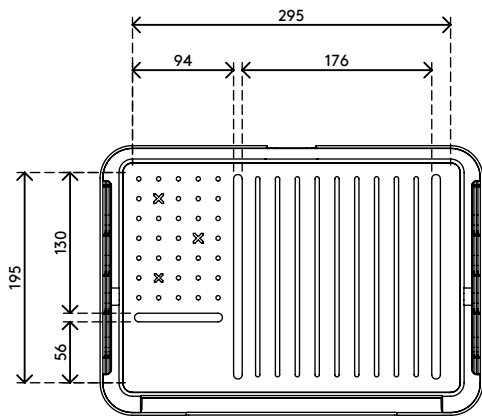

addit

6 kg

305 mm (12")

Addit Bento® ergonomische toolbox 903

2017/10/16

45.903

376 x 265 x 54 mm

1 pcs

zwart

2,2 kg

805410459031