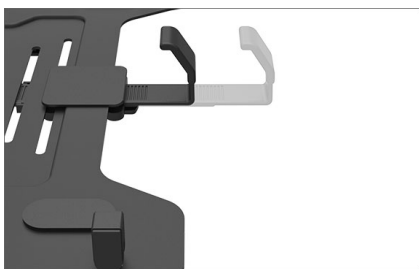

ICY BOX IB-MSA101-LH

Notebookhalterung als Zubehör für Monitorständer mit VESA® 75x75 / 100x100 Unterstützung

Haupteigenschaften

- Mit diesem Zubehör können Sie einen ergonomischen Computerarbeitsplatz für Ihr Laptop, Notebook oder Tablet einrichten.
- Bringt Ihren Laptopbildschirm auf Augenhöhe
- Passt an nahezu jede Standard VESA® 75x75 / 100x100 Monitorhalterung
- Ausziehbare Seitenhalterungen ermöglichen die Verwendung jedes Notebooks mit einer Breite von bis zu 420 mm
- Die Notebookhalterung ist mit verstellbaren Fixierungen für eine sichere Handhabung und Montage versehen

Ganz gleich, ob in Verwendung mit einer Tisch- oder Wandhalterung, es fügt sich und Ihr Arbeitsgerät in die bestehende Arbeitsumgebung ein. Ob zu Hause oder im Büro, wird nahezu jeder Monitorarm zu einer variablen und ergonomischen Workstation und der Bildschirm kommt auf Augenhöhe. Kombinieren Sie Ihren Computer auch mit einem weiteren Monitor, z.B. unter Verwendung einer 2-fach Monitorhalterung von ICY BOX, um Ihren Computerarbeitsplatz zu erweitern.

Technische Daten

Modell	IB-MSA101-LH
Artikel Nr.	60269
EAN Code	4250078165958
Marke	ICY BOX
Farbe	Schwarz
Material	Stahl
VESA® Unterstützung	75x75 / 100x100
Verstellbare Breite	Bis zu 420 mm Gerätebreite

ICY BOX **IB-MSA101-LH**

Notebookhalterung als Zubehör für Monitorständer mit
VESA® 75x75 / 100x100 Unterstützung

Zugabe

Ob zu Hause oder im Büro, mit dem IB-MSA101-LH wird nahezu jeder Monitorarm zu einer variablen und ergonomischen Workstation und der Bildschirm kommt auf Augenhöhe. Kombinieren Sie Ihren Computer auch mit einem weiteren Monitor, z.B. unter Verwendung einer 2-fach Monitorhalterung von ICY BOX, um Ihren Computerarbeitsplatz zu erweitern