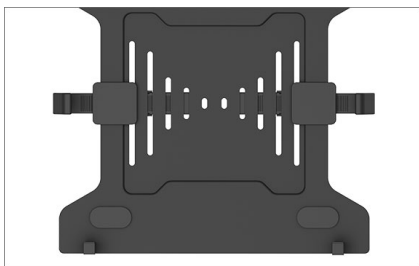

ICY BOX IB-MSA101-LH

Notebookhalterung als Zubehör für Monitorständer mit VESA® 75x75 / 100x100 Unterstützung

Haupteigenschaften

- Mit diesem Zubehör können Sie einen ergonomischen Computerarbeitsplatz für Ihr Laptop, Notebook oder Tablet einrichten.
- Bringt Ihren Laptopbildschirm auf Augenhöhe
- Passt an nahezu jede Standard VESA® 75x75 / 100x100 Monitorhalterung
- Ausziehbare Seitenhalterungen ermöglichen die Verwendung jedes Notebooks mit einer Breite von bis zu 420 mm
- Die Notebookhalterung ist mit verstellbaren Fixierungen für eine sichere Handhabung und Montage versehen

Ganz gleich, ob in Verwendung mit einer Tisch- oder Wandhalterung, es fügt sich und Ihr Arbeitsgerät in die bestehende Arbeitsumgebung ein. Ob zu Hause oder im Büro, wird nahezu jeder Monitorarm zu einer variablen und ergonomischen Workstation und der Bildschirm kommt auf Augenhöhe. Kombinieren Sie Ihren Computer auch mit einem weiteren Monitor, z.B. unter Verwendung einer 2-fach Monitorhalterung von ICY BOX, um Ihren Computerarbeitsplatz zu erweitern.

Technische Daten

Modell	IB-MSA101-LH
Artikel Nr.	60269
EAN Code	4250078165958
Marke	ICY BOX
Farbe	Schwarz
Material	Stahl
VESA® Unterstützung	75x75 / 100x100
Verstellbare Breite	Bis zu 420 mm Gerätebreite

ICY BOX **IB-MSA101-LH**

Notebookhalterung als Zubehör für Monitorständer mit
VESA® 75x75 / 100x100 Unterstützung

Zugabe

Ob zu Hause oder im Büro, mit dem IB-MSA101-LH wird nahezu jeder Monitorarm zu einer variablen und ergonomischen Workstation und der Bildschirm kommt auf Augenhöhe. Kombinieren Sie Ihren Computer auch mit einem weiteren Monitor, z.B. unter Verwendung einer 2-fach Monitorhalterung von ICY BOX, um Ihren Computerarbeitsplatz zu erweitern