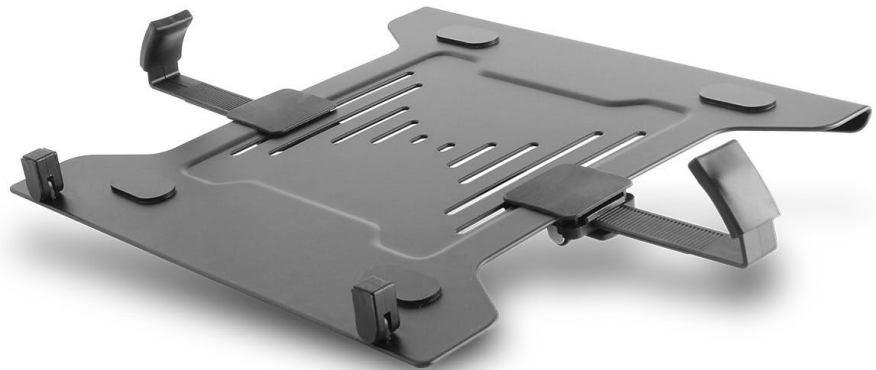

ICY BOX **IB-MSA101-LH**

Notebookhalterung als Zubehör für Monitorständer mit
VESA® 75x75 / 100x100 Unterstützung

Zugabe

Ob zu Hause oder im Büro, mit dem IB-MSA101-LH wird nahezu jeder Monitorarm zu einer variablen und ergonomischen Workstation und der Bildschirm kommt auf Augenhöhe. Kombinieren Sie Ihren Computer auch mit einem weiteren Monitor, z.B. unter Verwendung einer 2-fach Monitorhalterung von ICY BOX, um Ihren Computerarbeitsplatz zu erweitern

Optimal angebracht

Durch die verstellbaren Fixierungen lassen sich viele Laptops, Notebooks und Tablet Computer mit einer Breite von bis zu 420 mm sicher montieren und verwenden. Die Fixierungen sind nicht nur in der Breite flexibel, sondern sichern den Laptop auch durch eine flexible Höhe der Anbringung vor Herunterfallen.

Gut aufgelegt

Das IB-MSA101-LH hält Ihren Laptop nicht nur sicher, sondern auch behutsam. Die Notebookhalterung ist mit verstellbaren Fixierungen für eine sichere Handhabung und Montage versehen.

Logistische Daten

Verpackungseinheit: 12 Stk./Karton
Gesamtgewicht: 17,40 kg/Karton
Bruttogewicht (mit Verp.): 1,365 kg
Nettogewicht: 1,06 kg

Abmessung/Karton: 630x335x310 mm
Abmessung (mit Verp.): 290x325x53 mm
Abmessung von Artikel: 280x300x3 mm
Ursprungsland: China