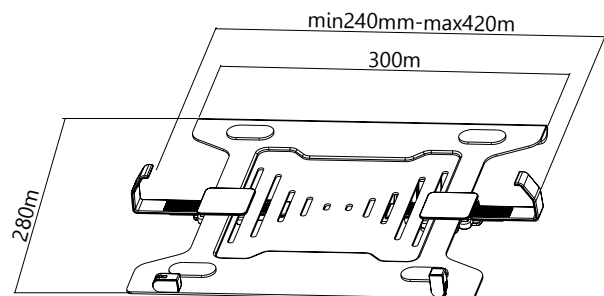

ICY BOX IB-MSA101-LH

Notebookhalterung als Zubehör für Monitorständer mit VESA® 75x75 / 100x100 Unterstützung

Haupteigenschaften

- Mit diesem Zubehör können Sie einen ergonomischen Computerarbeitsplatz für Ihr Laptop, Notebook oder Tablet einrichten.
- Bringt Ihren Laptopbildschirm auf Augenhöhe
- Passt an nahezu jede Standard VESA® 75x75 / 100x100 Monitorhalterung
- Ausziehbare Seitenhalterungen ermöglichen die Verwendung jedes Notebooks mit einer Breite von bis zu 420 mm
- Die Notebookhalterung ist mit verstellbaren Fixierungen für eine sichere Handhabung und Montage versehen

Verpackungsinhalt

IB-MS101-LH, Schnellinstallationsanleitung

Willkommen im Ensemble

Der Notebookhalter IB-MSA101-LH ist ein optionales Zubehör, das perfekt zusammen mit ICY BOX Monitorhalterungen verwendet werden kann.

Die Halterung lässt sich auf einfache Weise mit jeder VESA® 75x75 / 100x100 Halterung verbinden.

Durch die verstellbaren Fixierungen lassen sich viele Laptops, Notebooks und Tablet Computer mit einer Breite von bis zu 420 mm sicher montieren und verwenden.

Technische Daten

Modell	IB-MSA101-LH
Artikel Nr.	60269
EAN Code	4250078165958
Marke	ICY BOX
Farbe	Schwarz
Material	Stahl
VESA® Unterstützung	75x75 / 100x100
Verstellbare Breite	Bis zu 420 mm Gerätebreite