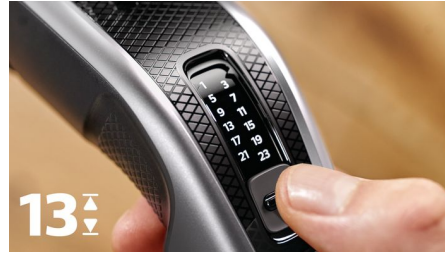

13 lukittavaa pituusasetusta

Valitse ja lukitse haluttu pituus säädettävällä ohjauskammalla. Kammassa on 12 pituusasetusta 2 mm:n välein (1–23 mm). Voit käyttää tuotetta myös ilman kampa 0,5 mm:n leikkuuseen.