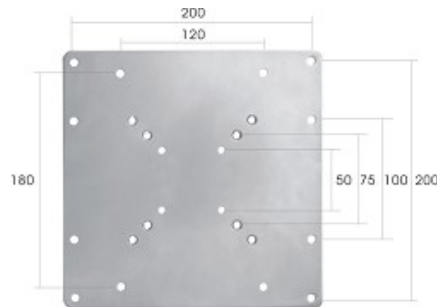

FPMA-VESA200

NEWSTAR VESA VERLOOPPLAAT

De FPMA-VESA200 is een VESA verloopplaat om gatenpatronen te vergroten naar 200x100 en 200x200.

Met deze NewStar verloopplaat, FPMA-VESA200, past u het VESA gatenpatroon van een steun aan.

Zo kan een VESA gatenpatroon van 50x50, 75x75 & 100x100 mm worden vergroot naar VESA 100x200, 200x200 en 120x180 mm (JVC). Hierdoor kunt u ook de grotere schermen eenvoudig monteren aan een bureau-, plafond-, vloer- en wandsteun.

De verloopplaat is slechts 3 mm diep en wordt geleverd inclusief alle bevestigingsmaterialen.

SPECIFICATIES

Schermen	1
Beeldformaat	22 - 42"
Draagvermogen	35
VESA minimaal	50x50 mm
VESA maximaal	200x200 mm
Kleur	Zilver
Garantie	5 jaar
EAN code	8717371441302