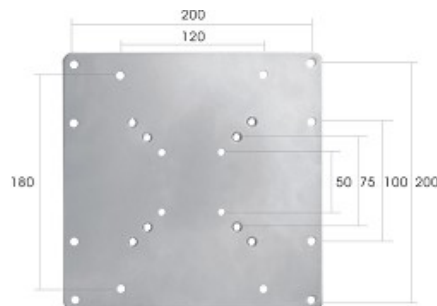

FPMA-VESA200

PIASTRA DI CONVERSIONE VESA NEWSTAR

FPMA-VESA200 è una piastra di conversione VESA che consente di ingrandire modelli di foro VESA più piccoli in 200x100, 180x120 e 200x200 mm.

La piastra di adattamento NewStar, modello FPMA-VESA200 consente di ingrandire modelli di foro VESA più piccoli (es. 50x50 75x75 100x100 mm) in 200x100, 180x120 e 200x200 mm.

Adatto a schermi fino a 42" (105 cm) con una capacità massima di trasporto di 35 kg.

La piastra di adattamento è di soli 3 mm di profondità e viene fornita con tutti i suppellettili.

SPECIFICAZIONI

Schermi	1
Dimensioni	22 - 42"
Peso massimo	35
VESA minima	50x50 mm
VESA massima	200x200 mm
Colore	Argento
Garanzia	5 anno
EAN code	8717371441302