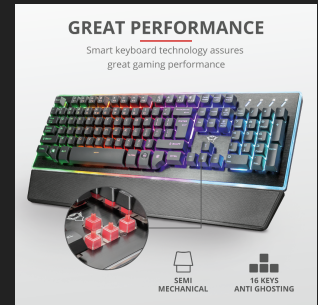

PRODUCT PICTORIAL 2