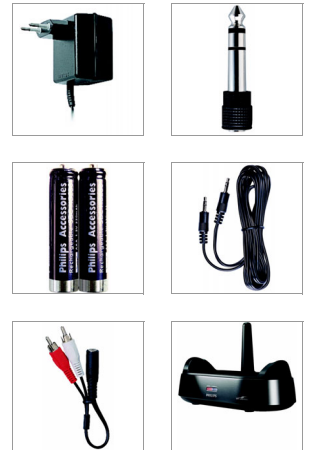

Philips
Casque sans fil
Home Cinéma

son Surround SRS WOW
Base de recharge

SHC8585

Home Cinéma personnel

Immersion complète dans un son Surround sans fil

Ce casque reproduit un magnifique champ sonore en trois dimensions, ce qui en fait l'accessoire idéal pour apprécier la musique et les films.

Le son sans fil poussé à la perfection

- Le son Surround optimisé pour une écoute sur casque
- Réglez le niveau de basses en fonction de vos préférences
- Le haut-parleur de 40 mm diffuse un son sans distorsion