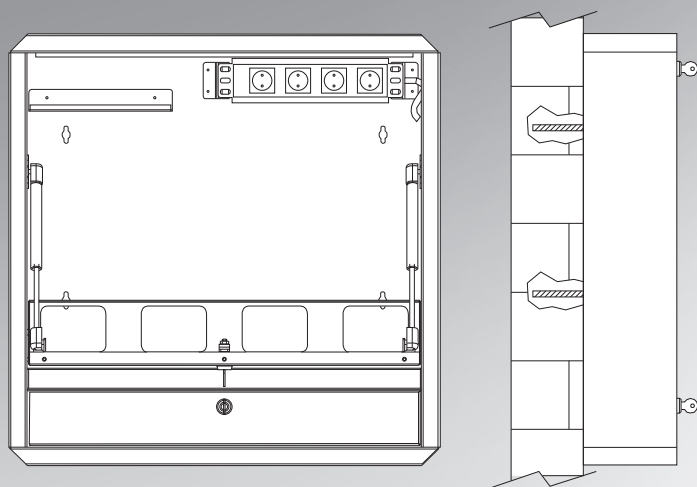

Praticità: il box chiuso permette di custodire in modo sicuro notebook e accessori per la LIM, aperto diventa un pratico piano di appoggio per l'uso del notebook insieme alla LIM. Nel vano inferiore si possono tenere in ordine l'alimentatore e i cavi di collegamento.

QUALITÀ
italiana

MADE IN ITALY prodotto nel rispetto
della normativa ISO 9001:2008

TECHLY
PROFESSIONAL

WWW.TECHLY.COM

Specifiche tecniche:

- Armadietto di sicurezza a parete per notebook fino a 19" e accessori per LIM, ideale per ambienti scolastici e sale conferenze
- Con ribaltina a doppia cerniera frizionata 54 x 43 cm servo-assistita da due pistoni a gas auto-frenanti
- Il ripiano a ribalta funge da appoggio per il notebook ed è dotato di fascia elastica per il fissaggio dell'apparecchio prima della chiusura
- Vano inferiore separato per alimentatore e alloggiamento cavi
- Ripiano interno per pennarelli, telecomandi e mouse; predisposizione per fissaggio multipresa 10"; paracolpi in spugna
- Sistema di chiusura ¼ di giro (mod. ICRLIM01) o con serratura tubolare anti-intrusione (mod. ICRLIM02)
- Struttura in acciaio verniciata a polveri epossidiche, spessore 1,5 mm, colore RAL7035 grigio

Dimensioni

- Larghezza 59,6 cm
- Altezza 59,6 cm
- Profondità con sportello chiuso 12,7 cm
- Profondità con sportello aperto 54,5 cm
- Profondità con sportello piccolo aperto 18,5 cm
- Profondità mensolina interna: 6 cm
- Dimensioni ripiano: 54 x 43 cm

codice	L mm	P mm	H mm	colore
ICRLIM01	596	127	596	grigio
ICRLIM02	596	127	596	grigio

Accessori consigliati

Cod. I-CASE M10-4
Multipresa universale 10" 4 vie

Specifiche tecniche:

- Multipresa 4 posti con prese universali e spina standard CEI23-16
- Cavo di alimentazione H05VV-F 3G 1.5 mm² - 2 mt
- Con protezione per sovraccarico
- Voltaggio supportato: 220-250 Vac 16A
- Massima Capacità di carico 3,5 Kw
- Dimensioni: 262 x 44.4 x 62 mm