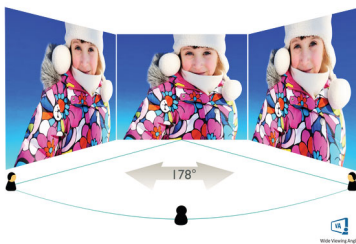

VA-näyttö

Philips VA -LED-näyttö käyttää edistynyttä monialueista pystykohdistusta, joka takaa erinomaisen staattisen kontrastisuhteen ja erittäin eloisan ja kirkkaan kuvan. Näyttö suoriutuu tavallisista toimistosovelluksista

erinomaisesti, ja se sopii ihanteellisesti valokuvien ja elokuvien katseluun, internetin käyttöön, pelaamiseen ja vaativiin graafisiin sovelluksiin. Optimoidun pikselinhallinnan ansiosta näytössä on erittäin laaja 178/178 asteen katselukulma ja terävä kuva.

Terävät kuvat

Uusimmat Philips-näytöt näyttävät Quad HD -tekniikan ansiosta entistä terävämpää 2560 x 1440- ja 2560 x 1080 -kokoista kuvaa. Tehokkaiden näyttöpaneelien, suuren pikselimäärän ja tehokkaiden kuvanlähteiden – kuten Displayport, HDMI ja Dual link DVI – ansiosta uudet näytöt saavat kuvat ja grafiikan heräämään eloon. Saat terävät kuvat käyttöösi myös vaativissa ammattisovelluksissa, kuten CAD-CAM-ratkaisuissa, 3D-grafiikkaohjelmissa ja monimutkaisissa laskentataulukoissa.