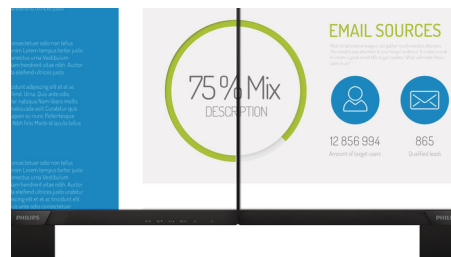

Äärimmäisen ohut reunus

Uusien Philips-näyttöjen reunukset ovat äärimmäisen ohuet, mikä vähentää

häiriötekijöitä ja tarjoaa mahdollisimman suuren kuva-alan. Ohuet reunat sopivat erinomaisesti esimerkiksi peleissä, graafisessa suunnittelussa ja ammattisovelluksissa käytettäviin usean näytön järjestelmiin, joissa ohutreunaisilla näytöillä luodaan yhden suuren näytön vaikutelma.