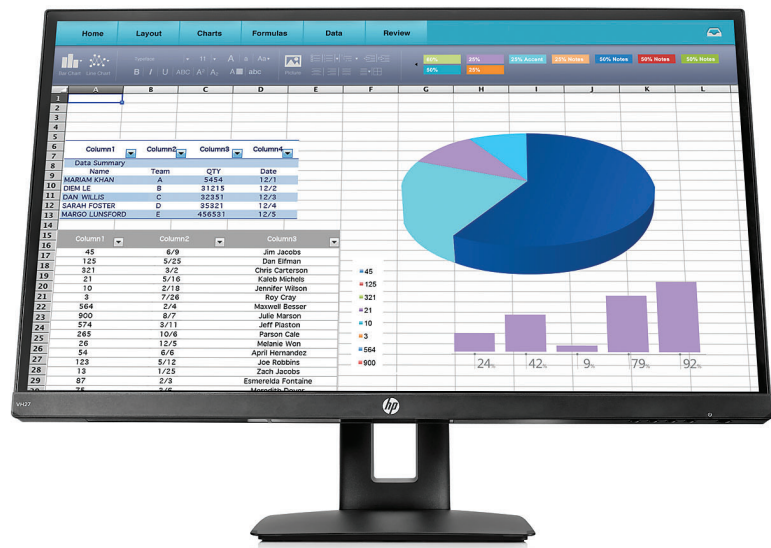

## Opvallend en zuinig display

Verhoog de productiviteit op de HP VH27-monitor van 68,58 cm (27 inch) met 4-wegsergonomie en een groot FHD-scherm.

### Ruime schermgrootte en heldere weergave

- Bekijk alles in detail met een scherpe 1920 x 1080 Full HD-resolutie<sup>1</sup> en maximaliseer uw weergave op een groot scherm van 68,58 cm (27 inch) diagonaal met een IPS-paneel en slanke 3-zijdige microranden voor een bijna naadloze opstelling met twee schermen.