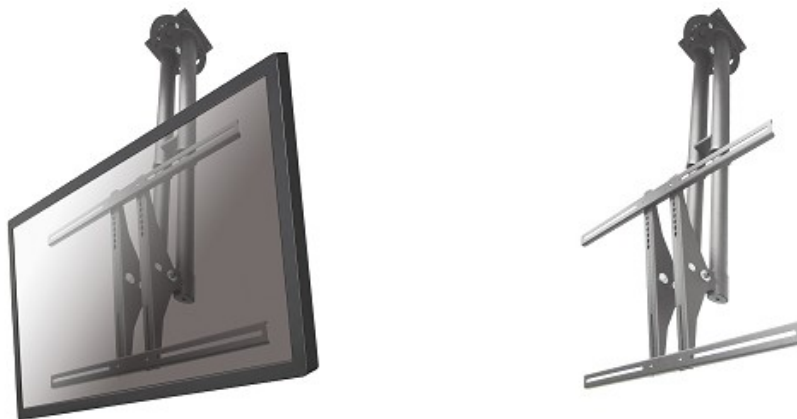

PLASMA-C100

SUPPORTO DA SOFFITTO NEWSTAR PER TV

PLASMA-C100 è un supporto da soffitto universale per schermi LCD/LED/Plasma fino a 75" (191 cm). Altezza regolabile da 67 fino a 107 cm.

Il montaggio a soffitto NewStar, modello PLASMA-C100 consente di collegare uno schermo LCD/LED/Plasma sul soffitto. Utilizzate un montaggio a soffitto per sfruttare pienamente le capacità del vostro schermo.

Il montaggio è facile da regolare in altezza. È inoltre possibile inclinare lo schermo in senso verticale e orizzontale, questo crea l'angolo di visione ideale. I cavi sono tenuti fuori dalla vista attraverso la predisposizione di passaggio all'interno della colonna.

Il supporto PLASMA-C100 ha un punto di articolazione ed è adatto a schermi fino a 75" (191 cm) con una capacità massima di trasporto di 50 kg. Questo prodotto è adatto per schermi con fori VESA da 200x200 fino a 800x450 mm.

100 cm FPMA-CP100

150 cm FPMA-CP150

SPECIFICAZIONI

Schermi	1
Dimensioni	37 - 75"
Peso massimo	50
VESA minima	200x200 mm
VESA massima	800x450 mm
Profondità	8 cm
Altezza	67 - 107 cm
Inclinazione	25°
Orientamento	60°
Colore	Argento
Garanzia	5 anno
EAN code	8717371441067