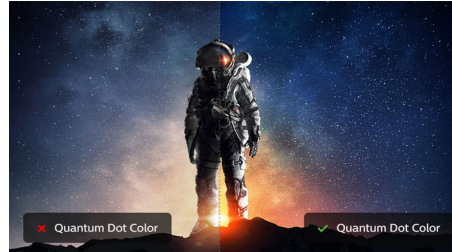

matices. La paleta resultante es más completa con colores nuevos y ricos que harán que la experiencia visual atrape tus sentidos.

Tecnología Quantum Dot

Quantum Dot es una innovadora tecnología de nanocrisales semiconductores que emiten luz con precisión para producir azules, verdes y rojos más intensos. Los monitores LCD que cuentan con color Quantum Dot producen una mejor gama dinámica de colores y muestra la paleta verdadera y natural de los colores de la imagen. El resultado es una imagen con colores intensos y dinámicos que hay que ver para creer.