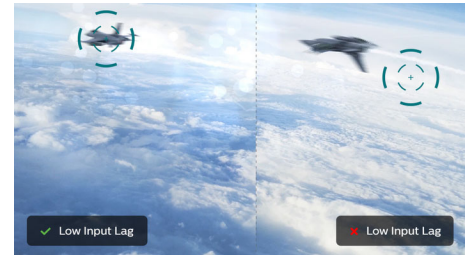

Retardo de entrada bajo

El retardo de entrada es la cantidad de tiempo que transcurre entre realizar una acción con un dispositivo conectado y ver el resultado en la pantalla. El retardo de entrada bajo reduce el tiempo de retardo entre introducir un comando en los dispositivos y verlo en el monitor, lo que supone una gran mejora a la hora de jugar a videojuegos en los que prima la velocidad y resulta particularmente importante para los jugadores de juegos competitivos muy rápidos.