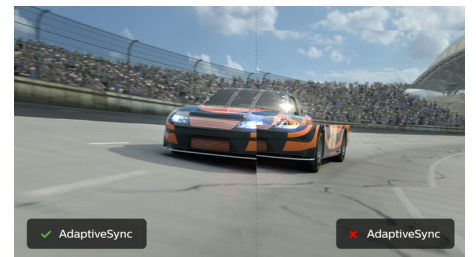

Tecnología de sincronización adaptable

Jugar no debería suponer tener que elegir entre una experiencia interrumpida o fotogramas incompletos. Consigue un rendimiento fluido y sin complicaciones en prácticamente todos los fotogramas gracias a la tecnología de sincronización adaptable, la actualización rápida y fluida, y el tiempo de respuesta ultrarrápido.

4K
Ultra HD

VESA CERTIFIED
DisplayHDR 1000

ULTRAHD™
PREMIUM

Quantum Dot
Color

ambiglow

dts
Sound

Low Input Lag

Adaptive-Sync

USB-C