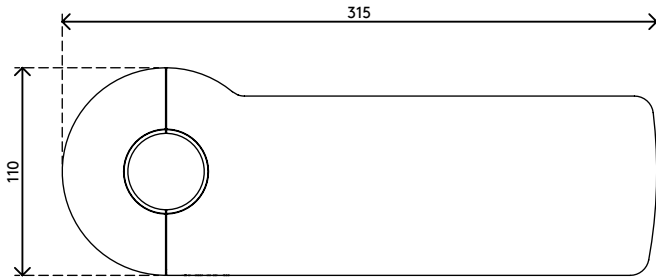

viewlite

USB 2.0
Type A 2.5W

RJ45
Gigabit
ethernet

Switch
2x4K / SS

HDMI
4K

Power
90W

Viewlite link USB-C docking station EUR - optie 803

2018/04/18

58.803

388 x 165 x 120 mm

1 pcs

zwart

1,375 kg

805410588038