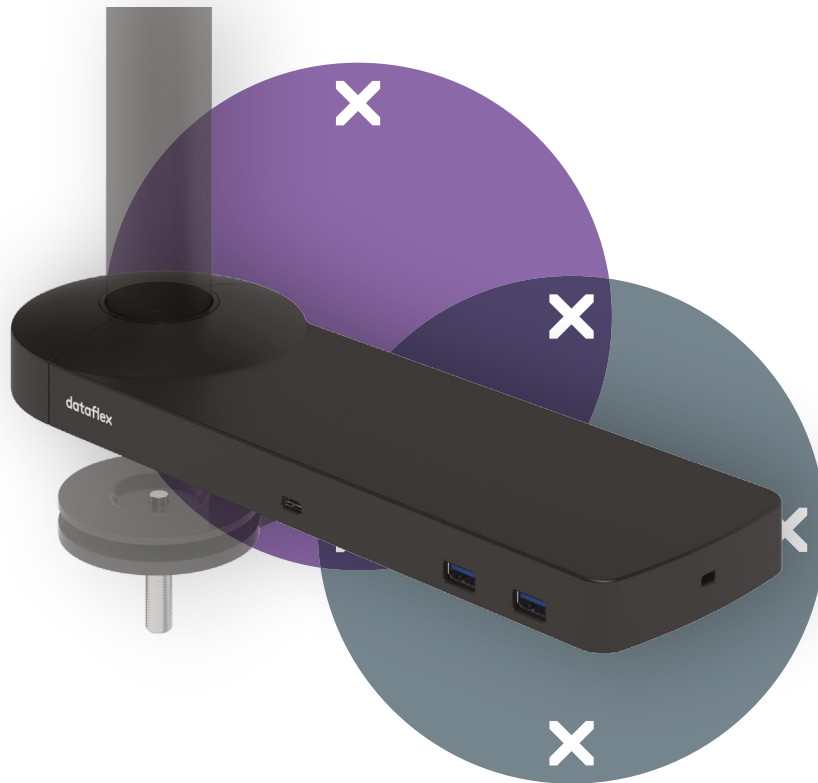

viewlite

58.803

Viewlite link USB-C docking station EUR - optie 803

Eenvoudig aansluiten van uw laptop of tablet op ieder modern werkstation. Opladen van uw apparaten, aansluiten op ieder netwerk en twee monitoren. De USB-C-technologie van Link legt binnen enkele seconden een verbinding tussen uw laptop/tablet en randapparatuur, met slechts één kabel. Bevestig Link op een van de Viewlite monitorarmen en maak uw desktop toekomstbestendig. Geen extra software nodig.

- Eén enkele aansluiting voor stroom, A/V en data
- USB-C plug & play, geen extra software nodig
- Laad uw laptop op terwijl u werkt (max. 60W)
- Aansluitmogelijkheid voor max. twee monitoren via HDMI (Mac OS ondersteunt geen MST)
- Aansluitmogelijkheid voor max. vier externe apparaten via USB-A (bijv. keyboard, muis, mobiele telefoon, etc.)
- Geschikt voor vrijwel alle laptops met USB-C (USB-C-poort moet stroomvoorziening en DP Alt Mode ondersteunen)
- Compatibel met Thunderbolt 3
- Voor optimale compatibiliteit, gebruik de bijgeleverde "full-featured" Dataflex USB-C kabel
- Schakel tussen Dual 4K-modus (max. resolutie 4096 x 2160) en SuperSpeed-modus (max. USB-snelheid van 5 Gbit/s)
- Elegante en slanke aluminium behuizing
- Op ieder Viewlite-voetstuk of -paal te bevestigen
- Inclusief stroomadapter en kabel voor Europese stopcontacten (Type F-stekker, 220V)

dataflex

feeling at work