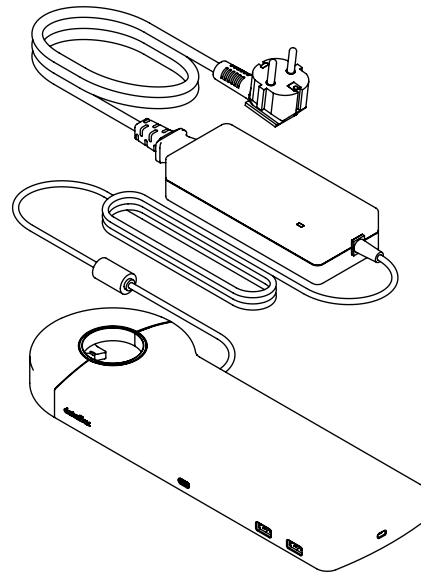

viewlite

USB 2.0
Type A 2.5W

RJ45
Gigabit
ethernet

Switch
2x4K / SS

HDMI
4K

Power
90W

Viewlite link USB-C docking station EUR - optie 803

2018/04/18

58.803

388 x 165 x 120 mm

1 pcs

zwart

1,375 kg

805410588038