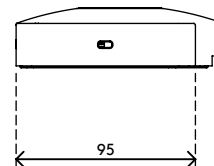

Viewlite link USB-C docking station EUR - optie 803

2018/04/18

58.803

388 x 165 x 120 mm

1 pcs

zwart

1,375 kg

805410588038