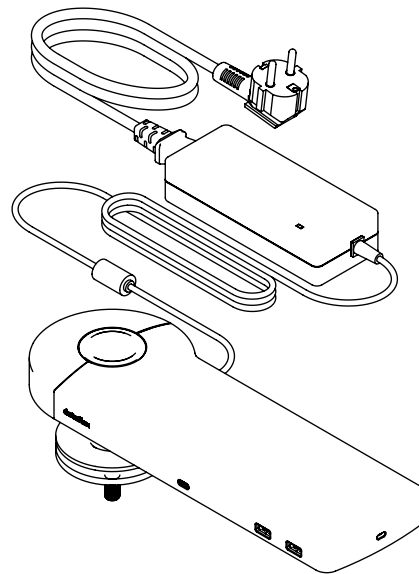

58.812

Viewlite link USB-C docking station EUR - bureau 812

Eenvoudig aansluiten van uw laptop of tablet op ieder modern werkstation. Opladen van uw apparaten, aansluiten op ieder netwerk en twee monitoren. De USB-C-technologie van Link legt binnen enkele seconden een verbinding tussen uw laptop/tablet en randapparatuur, met slechts één kabel. Link kan overal op uw bureau worden geplaatst. Geen extra software nodig.

- Eén enkele aansluiting voor stroom, A/V en data
- USB-C plug & play, geen extra software nodig
- Laad uw laptop op terwijl u werkt (max. 60W)
- Aansluitmogelijkheid voor max. twee monitoren via HDMI (Mac OS ondersteunt geen MST)
- Aansluitmogelijkheid voor max. vier externe apparaten via USB-A (bijv. keyboard, muis, mobiele telefoon, etc.)
- Geschikt voor vrijwel alle laptops met USB-C (USB-C-poort moet stroomvoorziening en DP Alt Mode ondersteunen)
- Compatibel met Thunderbolt 3
- Voor optimale compatibiliteit, gebruik de bijgeleverde "full-featured" Dataflex USB-C kabel
- Schakel tussen Dual 4K-modus (max. resolutie 4096 x 2160) en SuperSpeed-modus (max. USB-snelheid van 5 Gbit/s)
- Elegante en slanke aluminium behuizing
- Rust stevig op uw bureau
- Voorzien van bureaubleembevestiging en bureaudoorvoerbevestiging
- Inclusief stroomadapter en kabel voor Europese stopcontacten (Type F-stekker, 220V)

viewlite

Viewlite link USB-C docking station EUR - bureau 812

2018/04/18

58.812

 540 x 180 x 120 mm

 1 pcs

 silver-wit

 2,655 kg