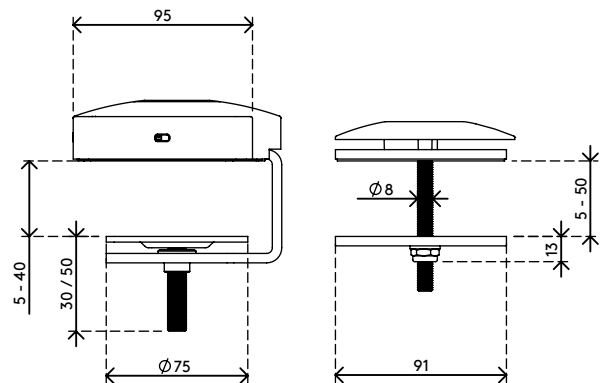

58.812

Viewlite link USB-C docking station EUR - bureau 812

Eenvoudig aansluiten van uw laptop of tablet op ieder modern werkstation. Opladen van uw apparaten, aansluiten op ieder netwerk en twee monitoren. De USB-C-technologie van Link legt binnen enkele seconden een verbinding tussen uw laptop/tablet en randapparatuur, met slechts één kabel. Link kan overal op uw bureau worden geplaatst. Geen extra software nodig.

- Eén enkele aansluiting voor stroom, A/V en data
- USB-C plug & play, geen extra software nodig
- Laad uw laptop op terwijl u werkt (max. 60W)
- Aansluitmogelijkheid voor max. twee monitoren via HDMI (Mac OS ondersteunt geen MST)
- Aansluitmogelijkheid voor max. vier externe apparaten via USB-A (bijv. keyboard, muis, mobiele telefoon, etc.)
- Geschikt voor vrijwel alle laptops met USB-C (USB-C-poort moet stroomvoorziening en DP Alt Mode ondersteunen)
- Compatibel met Thunderbolt 3
- Voor optimale compatibiliteit, gebruik de bijgeleverde "full-featured" Dataflex USB-C kabel
- Schakel tussen Dual 4K-modus (max. resolutie 4096 x 2160) en SuperSpeed-modus (max. USB-snelheid van 5 Gbit/s)
- Elegante en slanke aluminium behuizing
- Rust stevig op uw bureau
- Voorzien van bureaubleembevestiging en bureaudoorvoerbevestiging
- Inclusief stroomadapter en kabel voor Europese stopcontacten (Type F-stekker, 220V)

viewlite

Viewlite link USB-C docking station EUR - bureau 812

2018/04/18

58.812

 540 x 180 x 120 mm

 1 pcs

 silver-wit

 2,655 kg