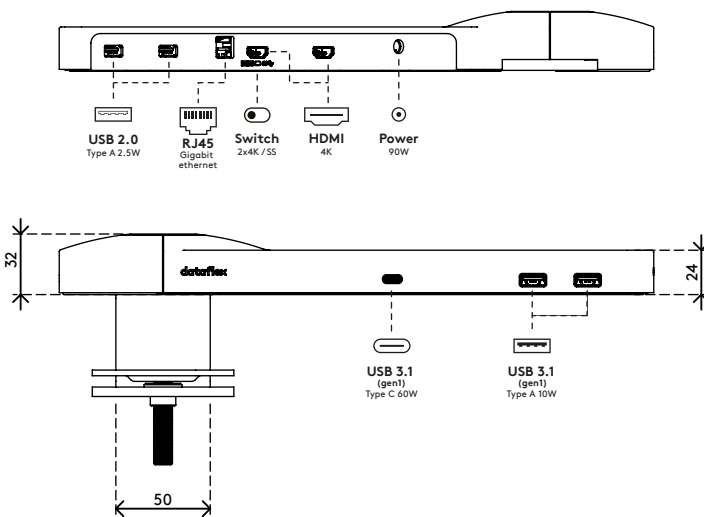

58.812

Viewlite link USB-C docking station EUR - bureau 812

Eenvoudig aansluiten van uw laptop of tablet op ieder modern werkstation. Opladen van uw apparaten, aansluiten op ieder netwerk en twee monitoren. De USB-C-technologie van Link legt binnen enkele seconden een verbinding tussen uw laptop/tablet en randapparatuur, met slechts één kabel. Link kan overal op uw bureau worden geplaatst. Geen extra software nodig.

- Eén enkele aansluiting voor stroom, A/V en data
- USB-C plug & play, geen extra software nodig
- Laad uw laptop op terwijl u werkt (max. 60W)
- Aansluitmogelijkheid voor max. twee monitoren via HDMI (Mac OS ondersteunt geen MST)
- Aansluitmogelijkheid voor max. vier externe apparaten via USB-A (bijv. keyboard, muis, mobiele telefoon, etc.)
- Geschikt voor vrijwel alle laptops met USB-C (USB-C-poort moet stroomvoorziening en DP Alt Mode ondersteunen)
- Compatibel met Thunderbolt 3
- Voor optimale compatibiliteit, gebruik de bijgeleverde "full-featured" Dataflex USB-C kabel
- Schakel tussen Dual 4K-modus (max. resolutie 4096 x 2160) en SuperSpeed-modus (max. USB-snelheid van 5 Gbit/s)
- Elegante en slanke aluminium behuizing
- Rust stevig op uw bureau
- Voorzien van bureaubleembevestiging en bureaudoorvoerbevestiging
- Inclusief stroomadapter en kabel voor Europese stopcontacten (Type F-stekker, 220V)

viewlite

Viewlite link USB-C docking station EUR - bureau 812

2018/04/18

58.812

 540 x 180 x 120 mm

 1 pcs

 silver-wit

 2,655 kg