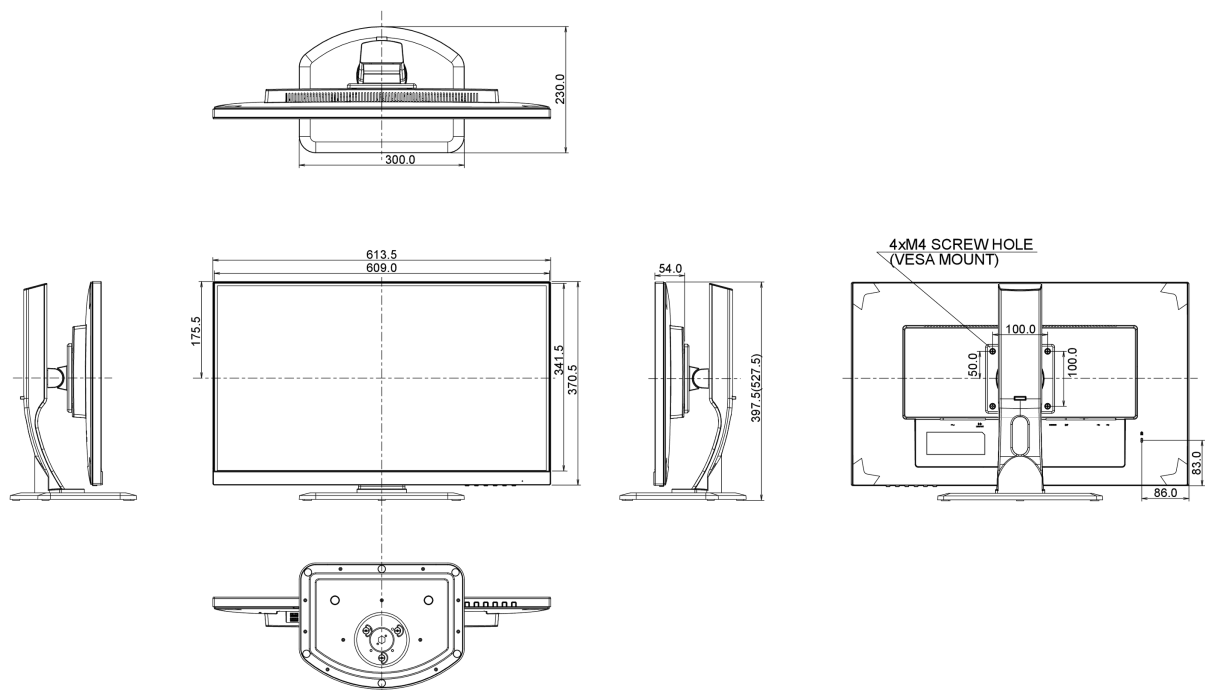

## 04 MECANIQUE

Réglages Position Image	hauteur, pivot (rotation), angle H, angle V
RÉGULATION DE LA HAUTEUR	130mm
Rotation (fonction PIVOT)	90°
Angle de rotation	90°; 45 ° gauche; 45° droit
Angle d'inclinaison	22° en avant; 5° en arrière
Montage VESA	100 x 100mm

## 08 DIMENSIONS / POIDS

Dimensions produit L x H x P 613.5 x 397.5 (527.5) x 230mm

Poids (sans boîte) 7.2kg

contenues sur ce site. Tous les écrans LCD iiyama sont conformes à la norme ISO-9241-307:2008 pour ce qui concerne les défauts de pixel.