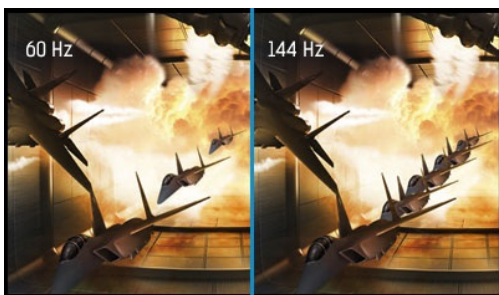

### Le Red Eagle – Rejoignez le monde PRO !

Que vous soyez déjà un hyperjoueur ou que vous souhaitiez le devenir, le G-MASTER GB2760HSU 27" connu sous le nom de Red Eagle est l'avantage concurrentiel dont vous avez besoin pour développer entièrement votre potentiel de jeu. Armé de la technologie FreeSync, d'un taux de rafraîchissement de 144Hz et d'un temps de réponse remarquable de 1ms, vous pouvez prendre des décisions en une fraction de seconde et oublier les images fantômes et les effets de rémanence. La fonction Black Turner vous donne la possibilité d'ajuster la luminosité et les tons foncés pour améliorer la visibilité dans les zones sombres. Rien ne vient perturber votre attention. La configuration double entrée (HDMI, DisplayPort), les haut-parleurs, la prise casque et un hub USB 2.0 sont inclus. Peu importe le type de jeu que vous préférez : RTS, FPS, MOBA ou MMO – avec le Red Eagle sur votre bureau, vous serez au sommet de la chaîne alimentaire des joueurs.

144Hz

Technologie FreeSync™

Un taux de rafraîchissement rapide garantit des images fluides, des graphismes précis et détaillés, avec une latence minimum, et ce pour tous types de jeux vidéos. Spécialement adapté aux jeux rapides comme les FPS, les courses, MOBA et autres sports où le rafraîchissement à 144Hz garantit des images nettes, précises et rapides dans vos jeux.

## 01 CARACTÉRISTIQUES DE L'ÉCRAN

Diagonale	27", 68.6cm
Matrice	TN LED, finition mate
Résolution native	1920 x 1080 @144Hz (2.1 megapixel Full HD)
Le ratio d'aspect	16:9
Luminosité	400 cd/m <sup>2</sup> typique
Contraste	1000:1 typique
Contraste dynamique	80M:1
Temps de reponsé	1ms
Angle de vision	horizontal/vertical: 170°/160°, droit/gauche: 85°/85°, en avant/en arrière: 80°/80°
Couleurs supportées	16.7mIn 8bit (6bit + Hi-FRC)
Fréquence horizontale	30 - 167KHz
Fréquence verticale	30 - 144Hz
Surface de travail H x L	597.6 x 336.15mm, 23.5 x 13.2"
Taille du pixel	0.311mm
Couleur	mate, noir