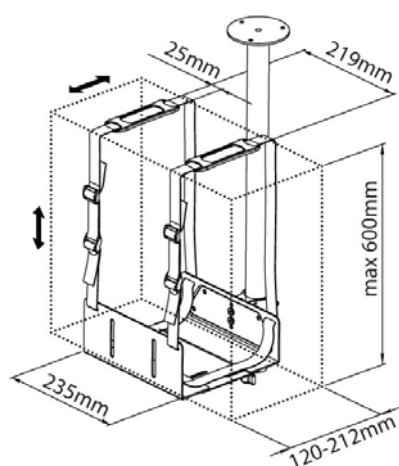

Supporto universale per PC da muro o da parete/sotto scrivania

Caratteristiche:

- ▶ Adatto per l'installazione del PC a muro o su una parete laterale della scrivania o sotto la scrivania
- ▶ Fissaggio sotto scrivania è possibile con viti autoportanti o attraverso la gommatura della scrivania
- ▶ Regolabile, indicato per PC con larghezza da 120 a 212 mm
- ▶ Composto da struttura regolabile in altezza in solido acciaio con trattamento anti ruggine e da 2 cinghie antiscivolo regolabili fino a 178 cm e resistenti alle alte tensioni per l'utilizzo con PC di altezza massima di 63 cm.
- ▶ Dimensione del case CPU supportato:
 - Profondità: nessun limite - Larghezza: da 12 a 21,2 cm
 - Altezza: max 60 cm, 2x (larghezza + altezza): senza cinghie max 160 cm / con cinghie max 150 cm
- ▶ Peso supportato: max 20 kg

Contenuto della confezione:

- ▶ Supporto per PC da muro o parete scrivania o sotto scrivania (1 supporto regolabile + 2 cinghie)
- ▶ Materiale per il fissaggio
- ▶ Manuale d'istruzioni

Colori disponibili: