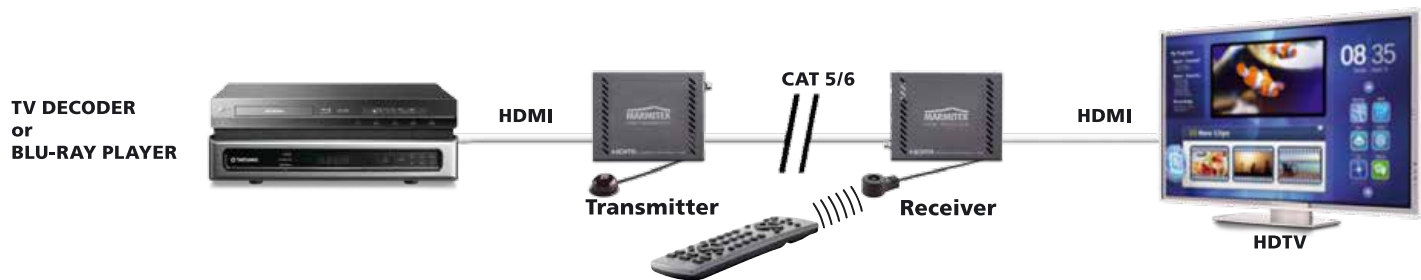

- ¡Extender un cable HDMI hasta 70 metros con tan solo un cable CAT5e/CAT6!
- Adecuado para la mas actual resolución Ultra HD 4K60 (3840x2160 / 60 Hz).
- Controlar un dispositivo A/V que está conectado a distancia con la función de retorno infrarrojo o la función de Consumer Electronics Control (CEC).
- Con la tecnología de Power over Cable (PoC) incorporada, el receptor al lado del TV ya no requiere una toma de corriente.
- Soporta High Definition LPCM 7.1CH, Dolby TrueHD y DTS-HD Master Audio.
- Soporta HDCP 2.2 para una reproducción protegida del contenido 4K Ultra HD.

### IT Guarda i tuoi contenuti 4K60 altrove sul televisore.

Goditi altrove nella casa gli ultimi contenuti Ultra HD e guarda Netflix o un film Blu-ray in 4K, mantenendo il contrasto e i colori stupendi.

- Estendi un cavo HDMI fino a 70 metri su un singolo cavo CAT5e/CAT6!
- Adatto per la più recente risoluzione Ultra HD 4K60 (3840 x 2160 / 60 Hz).
- Controlla a distanza un dispositivo A/V collegato con la funzione di ritorno a infrarossi o Consumer Electronics Control (CEC, controllo elettronico del consumatore).
- Grazie alla tecnologia Power over Cable (PoC, potere su cavo) integrata, non è più necessario un collegamento di alimentazione per il ricevitore sulla TV.
- Supporta High Definition LPCM 7.1CH, Dolby TrueHD e DTS-HD Master Audio.
- Supporta HDCP 2.2 per la riproduzione di contenuti 4K Ultra HD sicuri.

- Verleng een HDMI kabel tot maar liefst 70 meter over één CAT5e/CAT6 kabel!
- Geschikt voor de nieuwste Ultra HD 4K60 resolutie (3840 x 2160 / 60 Hz).
- Bedien een aangesloten A/V apparaat op afstand met de infrarood retourfunctie of Consumer Electronics Control (CEC).
- Door ingebouwde Power over Cable (PoC) technologie is een stroomaansluiting voor de ontvanger bij de tv niet meer nodig.
- Ondersteunt High Definition LPCM 7.1CH, Dolby TrueHD en DTS-HD Master Audio.
- Ondersteunt HDCP 2.2 voor het afspelen van beveiligde 4K Ultra HD-content.