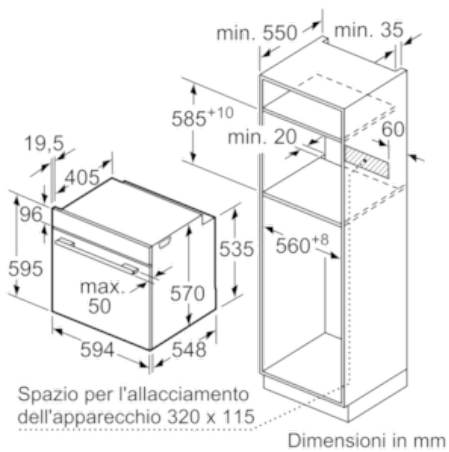

Serie | 4 Forni da incasso

HBA514BR0

**Forno da incasso Classe A Inox
Acciaio inox**