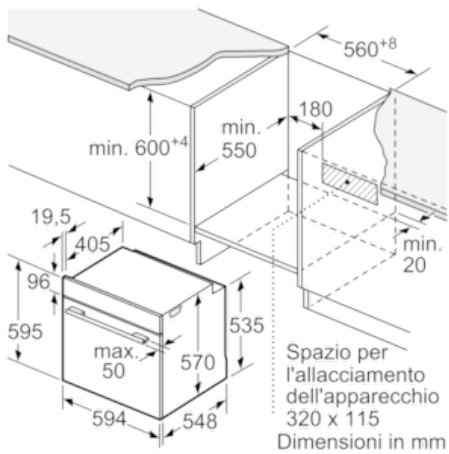

Serie | 4 Forni da incasso

HBA514BR0

**Forno da incasso Classe A Inox
Acciaio inox**