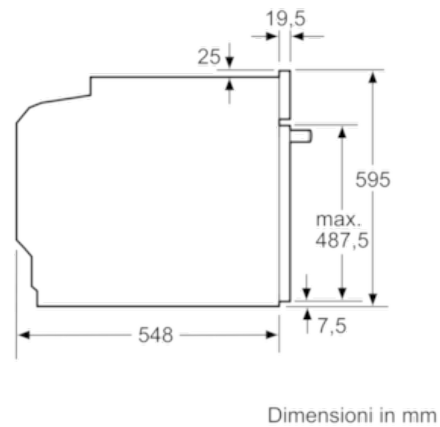

Serie | 4 Forni da incasso

HBA514BR0

**Forno da incasso Classe A Inox
Acciaio inox**