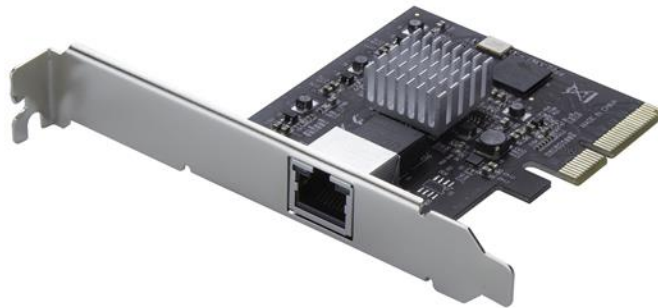

1 poorts PCIe 4 speed 5GBASE-T/NBASE T Ethernet netwerkkaart

Product ID: ST5GPEXNB

Deze NBASE-T™ PCIe-netwerkkaart met 4 snelheden biedt een goedkope netwerkupgrade-oplossing met toegang tot uw netwerk met meerdere snelheden tot 5G, via uw bestaande Cat5e koperbekabeling.

Voordelige Multi-Gigabit Ethernet

De PCIe NIC die volledig voldoet aan de 2.5GBASE-T, 5GBASE-T en NBASE-T (Draft IEEE802.3bz) specificaties, biedt een voordelige en veelzijdige netwerkoplossing. De netwerkkaart biedt extra bandbreedte op meerdere snelheden om te voldoen aan de behoeften van uw netwerk zonder dat u uw bestaande kabelinfrastructuur hoeft te herzien.

Geavanceerde technologie voor optimale prestaties

De vermelde NBASE-T-technologie en multi-gigabit-snelheden ondersteunen Cisco® campuschakelaars, inclusief Catalyst 4500E, 3850 en 3560-CX. De Marvell® 88E2010-chipset is geoptimaliseerd voor het bereiken van 2.5 en 5G snelheden via uw bestaande Cat5e-kabelset-up zonder te hoeven upgraden naar de duurdere Cat6A-bekabeling vereist voor 10 Gbps snelheden.

Operationele efficiency en flexibel gebruik

De Tehuti Networks™ TN4010 chipset, die voldoet aan IEEE 802.3az, garandeert optimale operationele efficiency met een gereduceerd stroomverbruik. De netwerkkaart ondersteunt ook 9K Jumbo Frame, 802.1q VLAN Tagging en is neerwaarts compatibel met 1000BASE-T. Voor nog meer veelzijdigheid is de controllerkaart uitgerust met een standard-profile steun en er is een low-profile steun meegeleverd voor installatie in kleine-vormfactorcomputers.